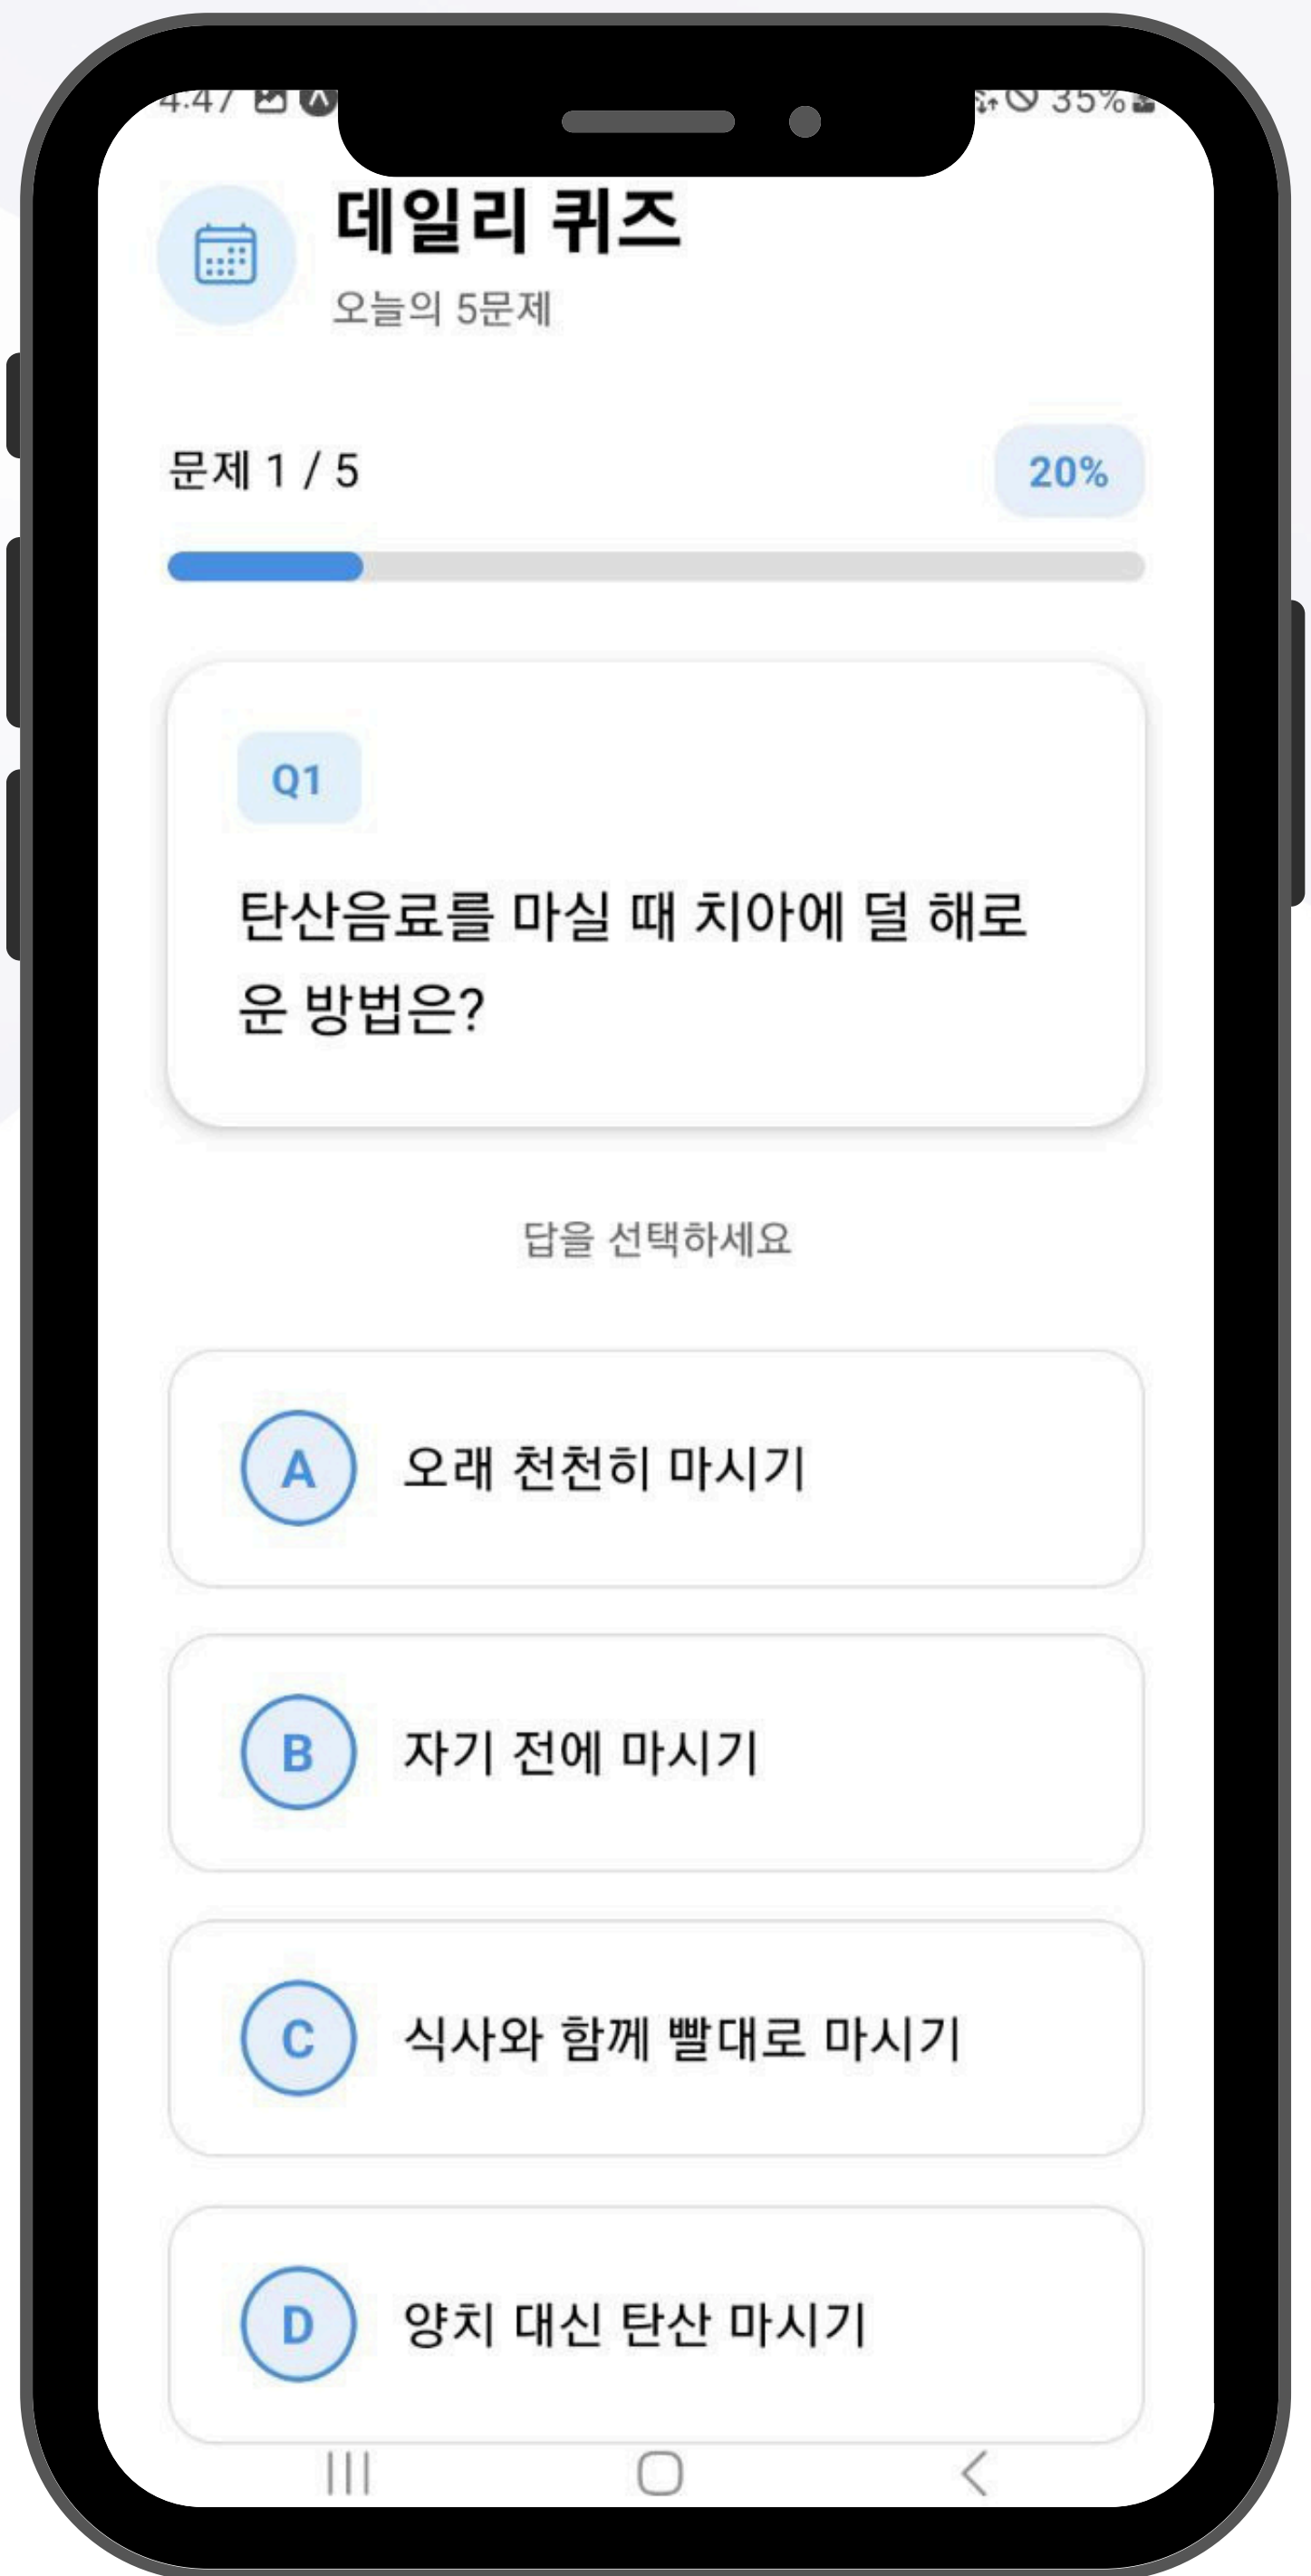

Daily Dental

데일리 퀴즈

매일 다른 5개의 질문으로 치아에 대해 배우기

치아에 관한 다양한 정보를 익히기 위해 매일 새로운 5개의 질문을 던져 보세요.

xxxxxxx
xxxxxxx
xxxxxxx
xxxxxxx