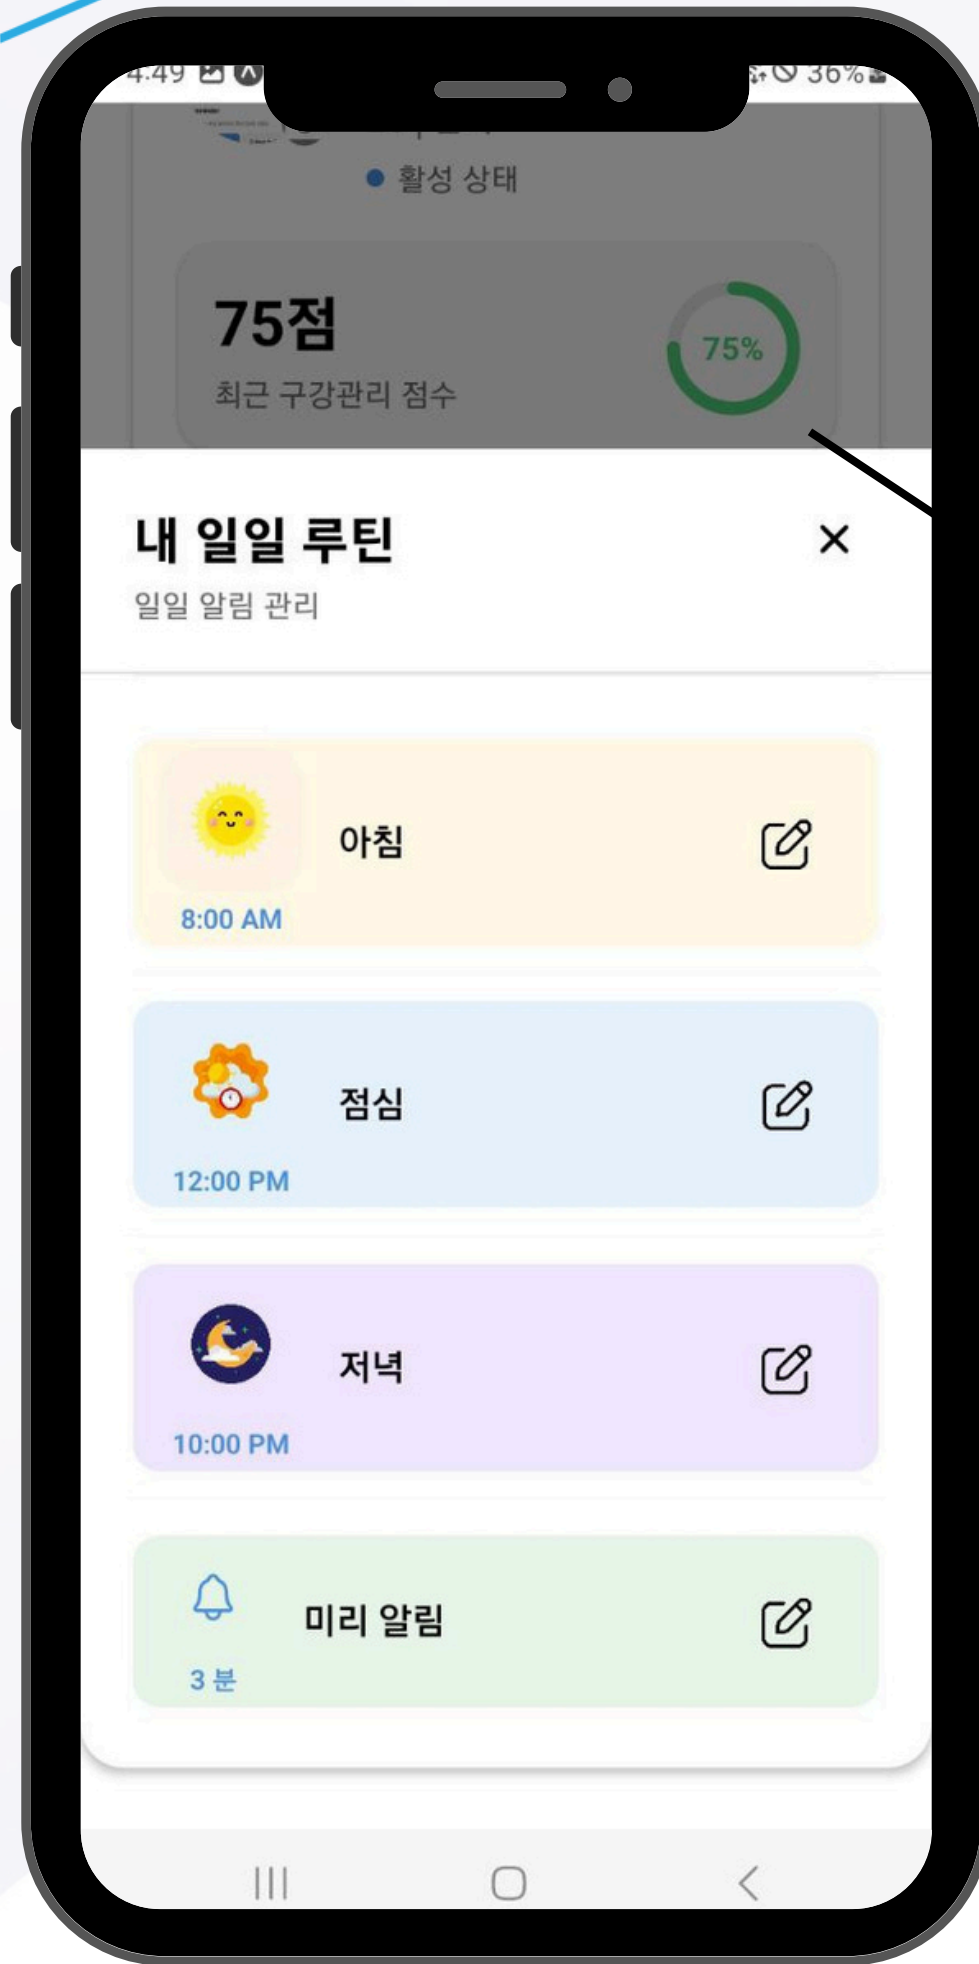

#컴퓨터정보과

Daily Dental

내 일일 루틴

하루에 세 번, 즉 아침, 오후, 저녁에 양치하는 습관을 기르도록 하십시오. 개인의 라이프스타일에 맞춰 적절한 시간을 설정하는 것이 중요합니다.