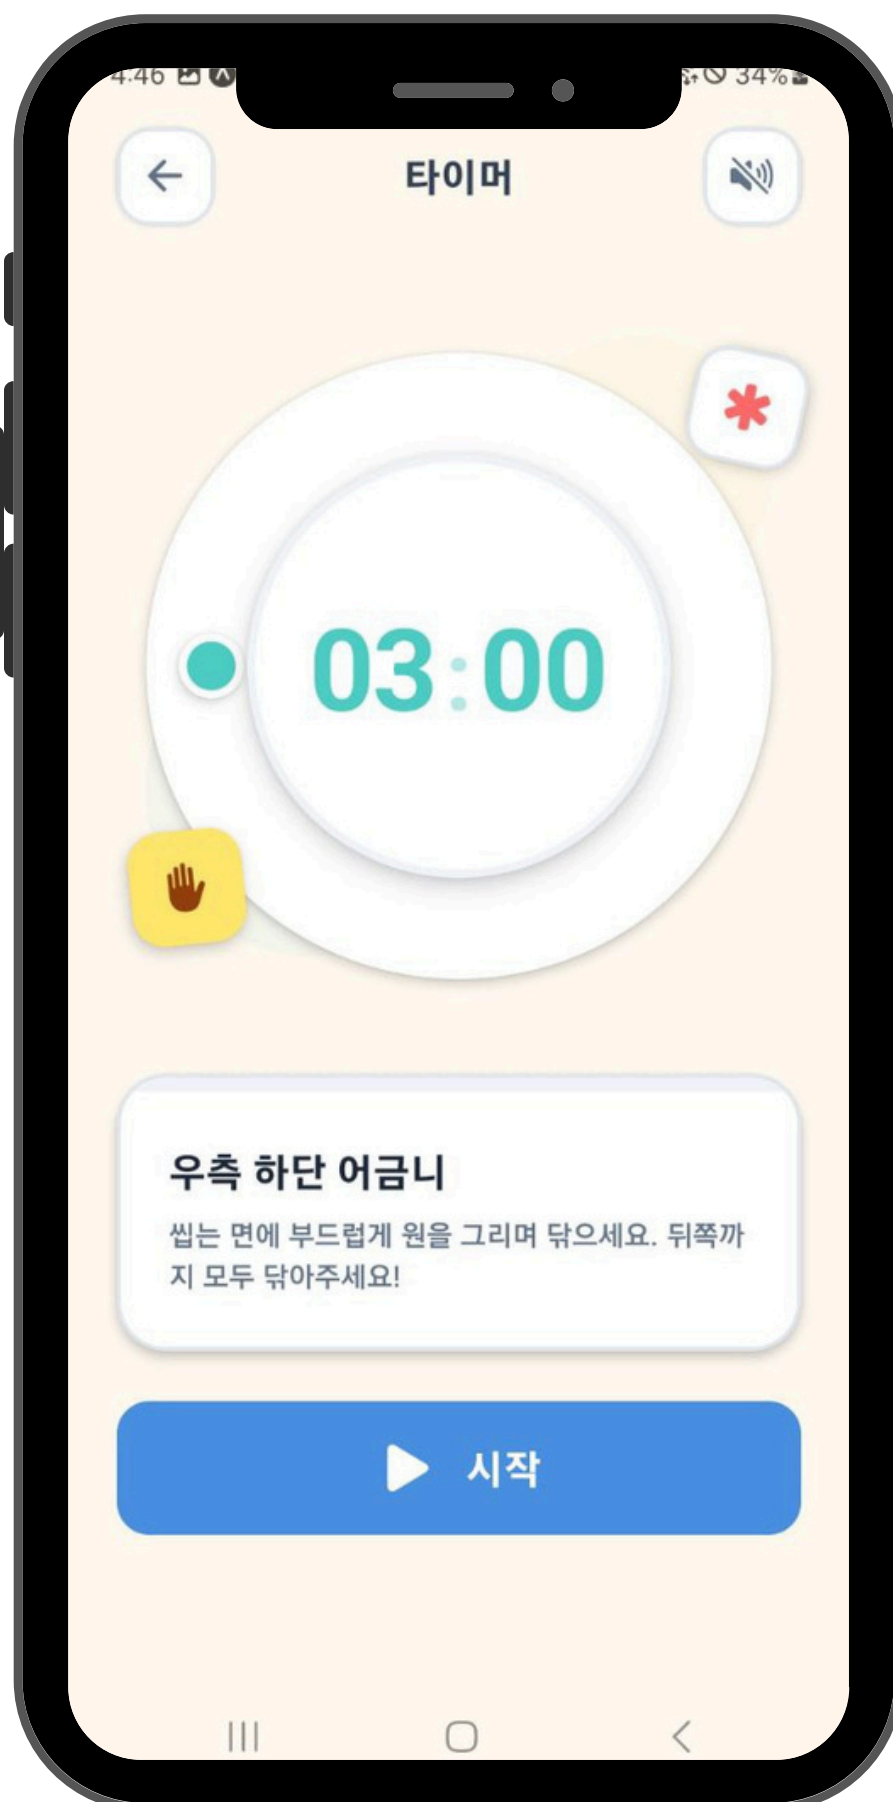

# + Daily Dental

창의

Daily Dental 애플리케이션의 치아 관리 페이지에서는 사용자가 다양한 활동을 통해 건강한 치아를 유지할 수 있도록 지원합니다.

## 지원 기능

- 3분 타이머
- AI를 이용한 구강 검사
- 치과 관련 제품 추천
- 데일리 퀴즈
- 게임 등 5가지 서비스 제공

xxxxxxx  
xxxxxxx  
xxxxxxx  
xxxxxxx

# Daily Dental

3분 타이머

사용자가 3분 동안 성로운 음악을 들으면, 칫솔 가이드에 따라 효과적으로 양치할 수 있도록 안내합니다.

#컴퓨터정보과