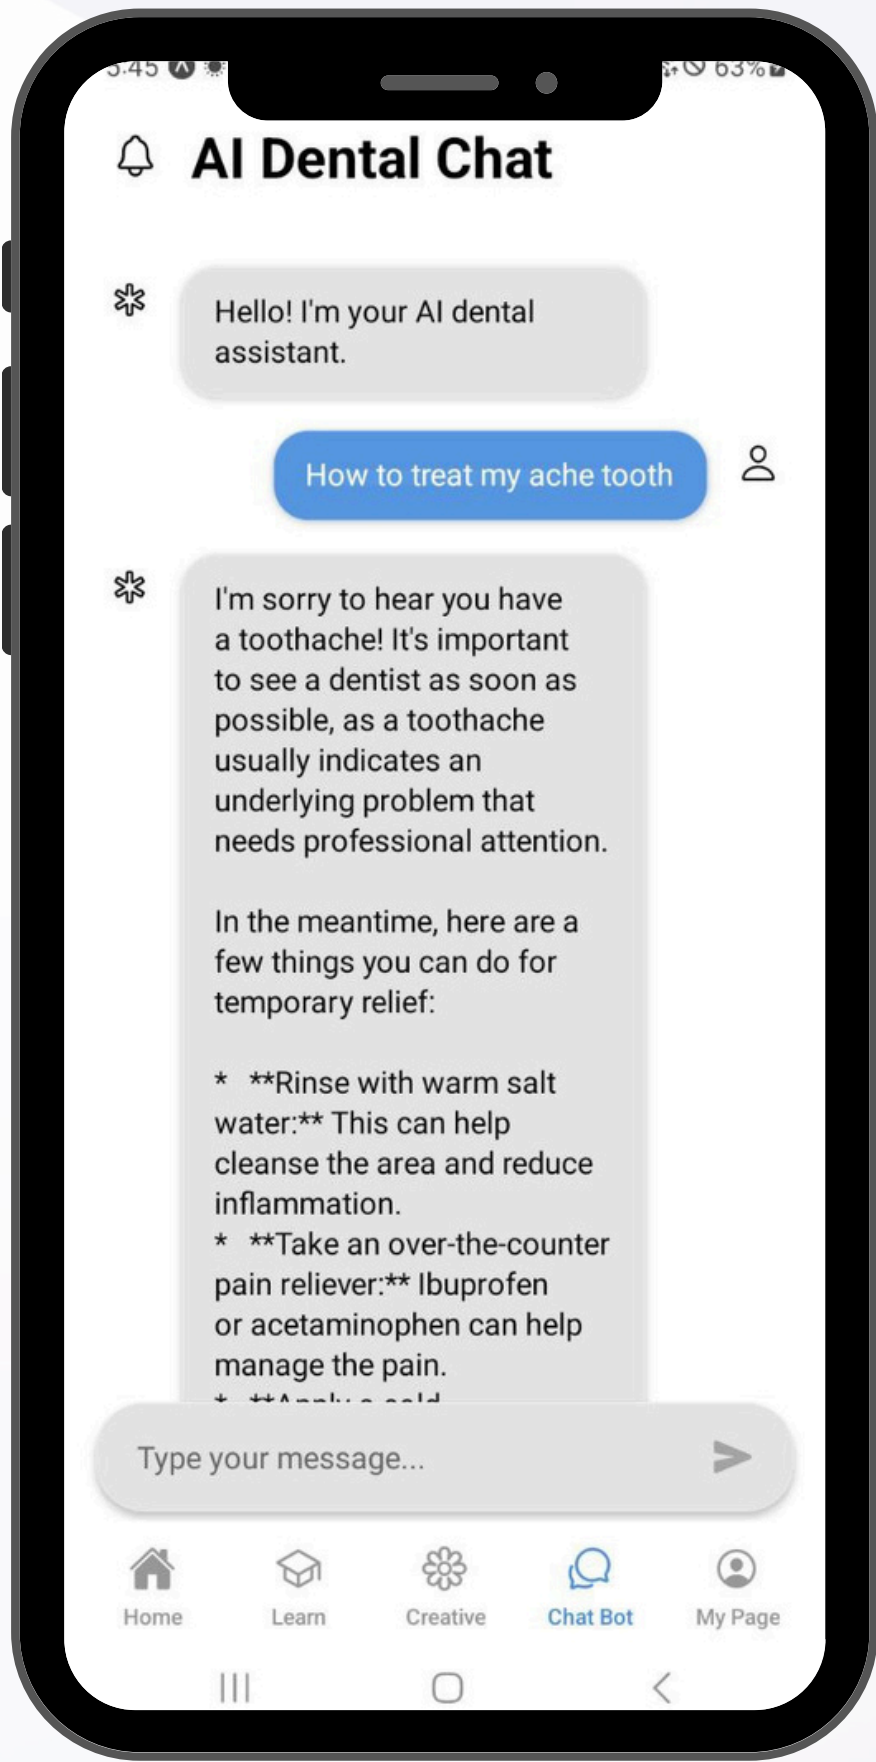

English

Myanmar

Vietnamese

Japanese

Chinese