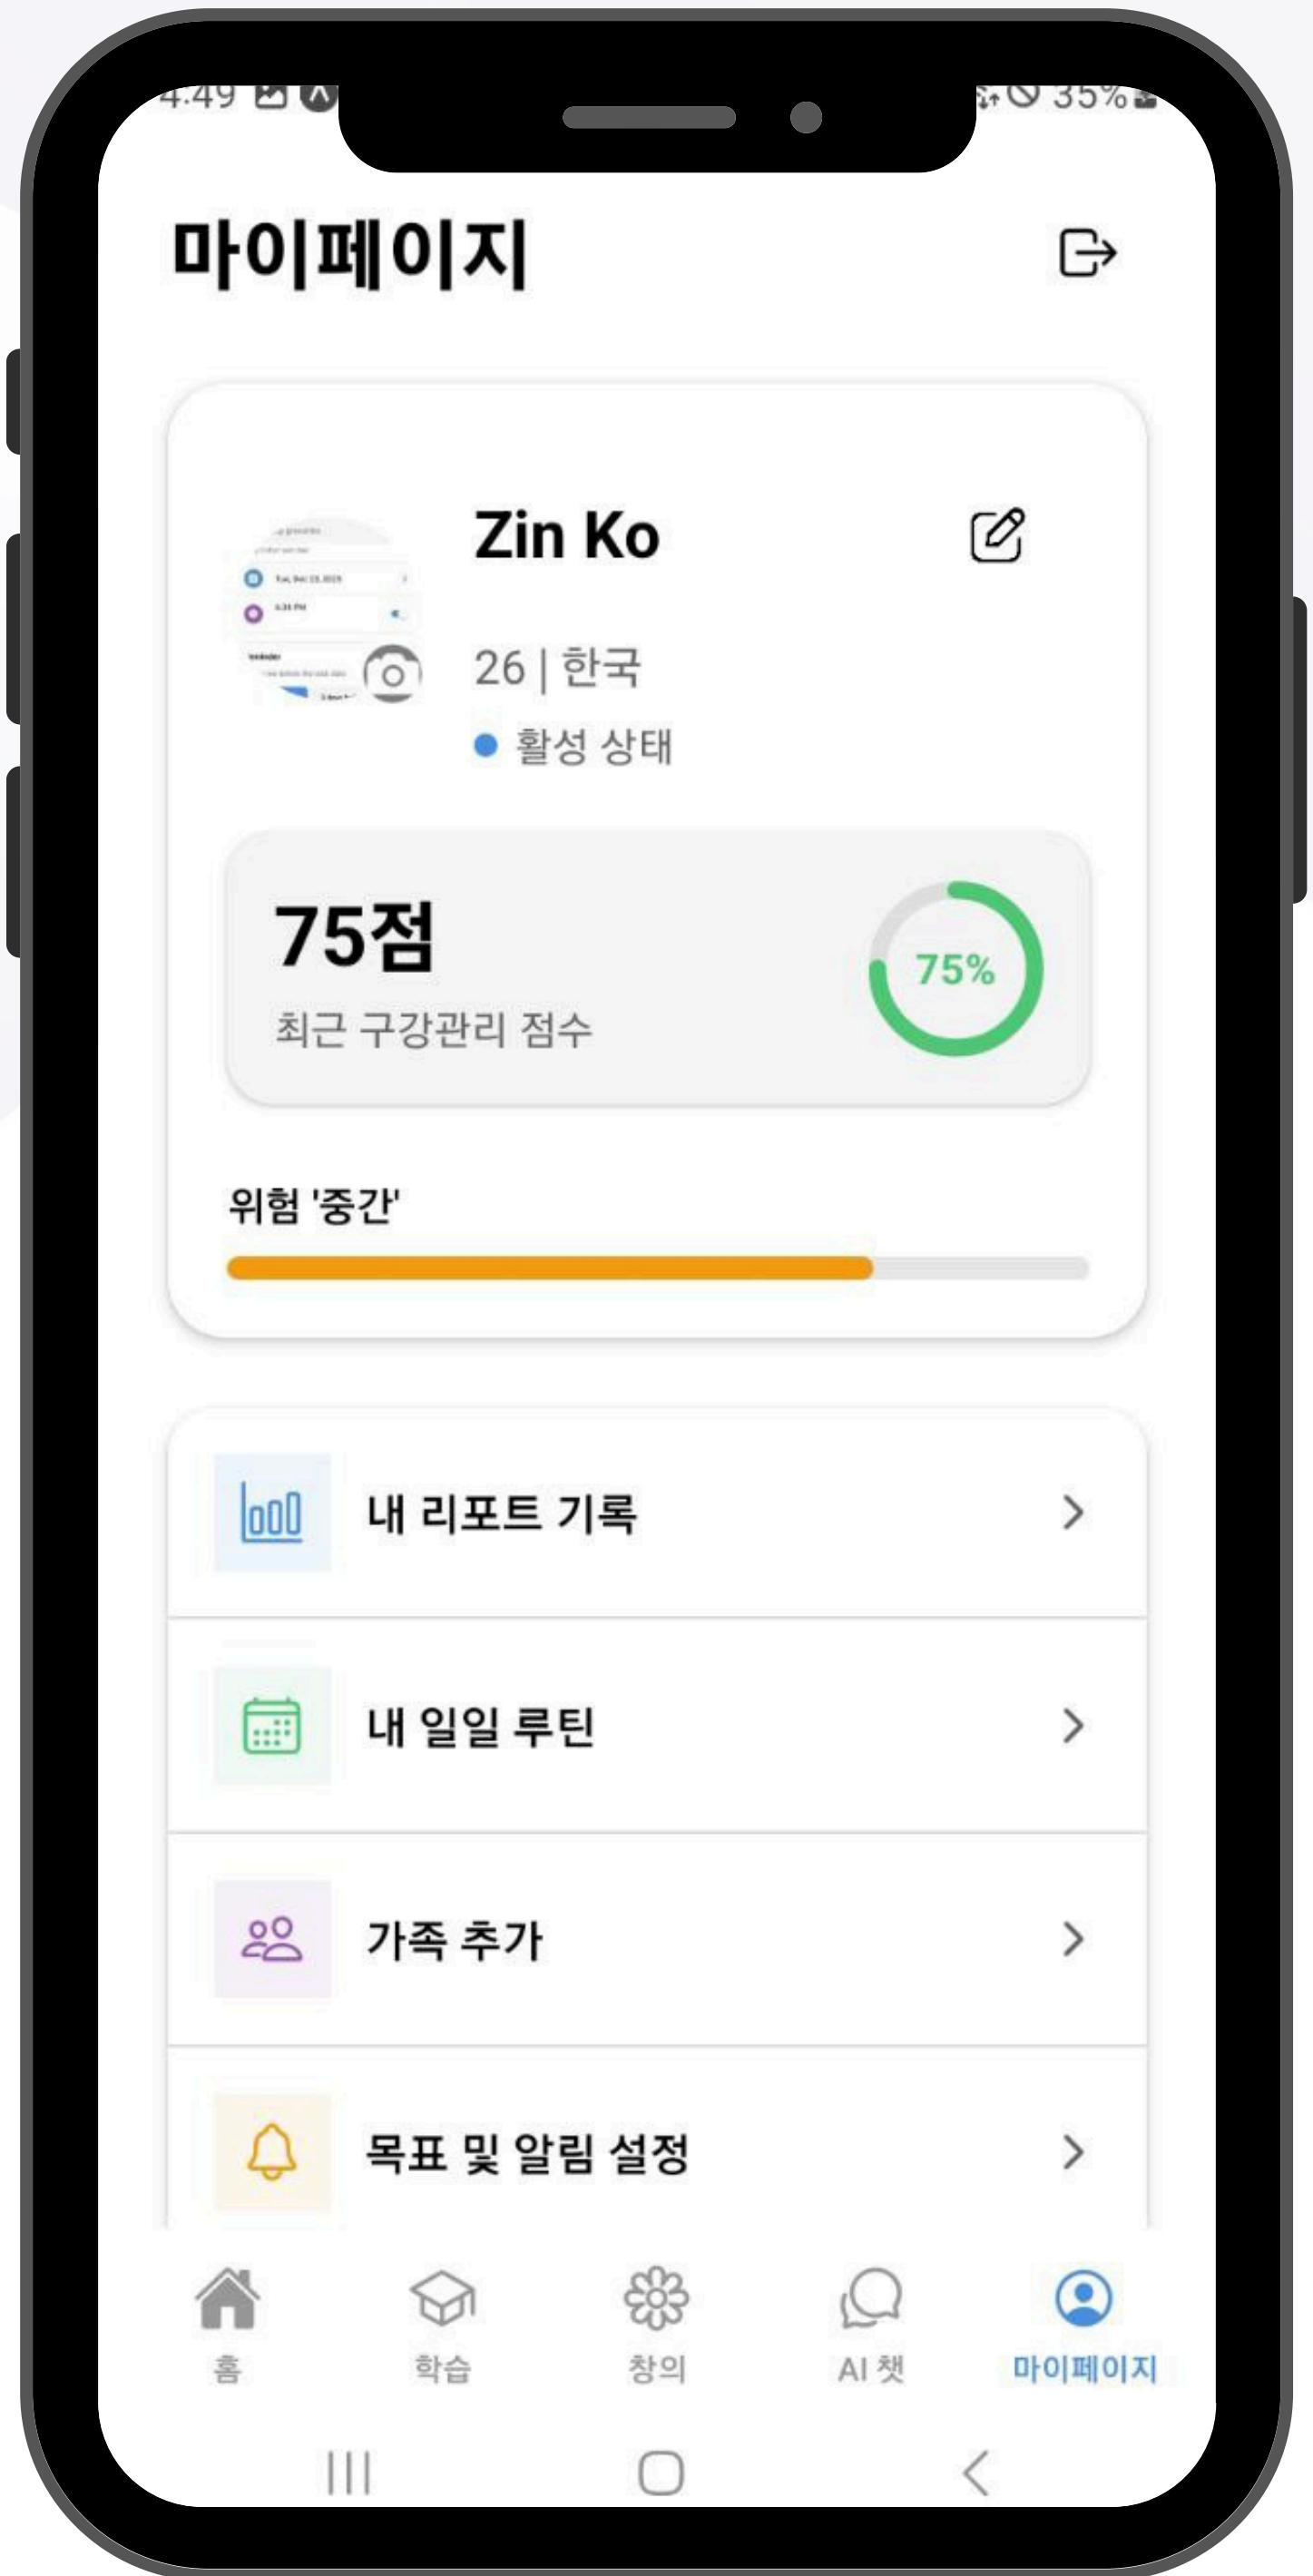

+ Daily Dental

마이페이지

마이페이지에서는 사용자가 아래와 같은 정보 등을 확인할 수 있습니다.

지원 기능

- 내 리포트 기록
- 내 일일 루틴
- 가족 추가
- 목표 및 알림 설정
- 도움말 및 지원
- 설정

XXXXXXXXXX
XXXXXXXXXX
XXXXXXXXXX
XXXXXXXXXX