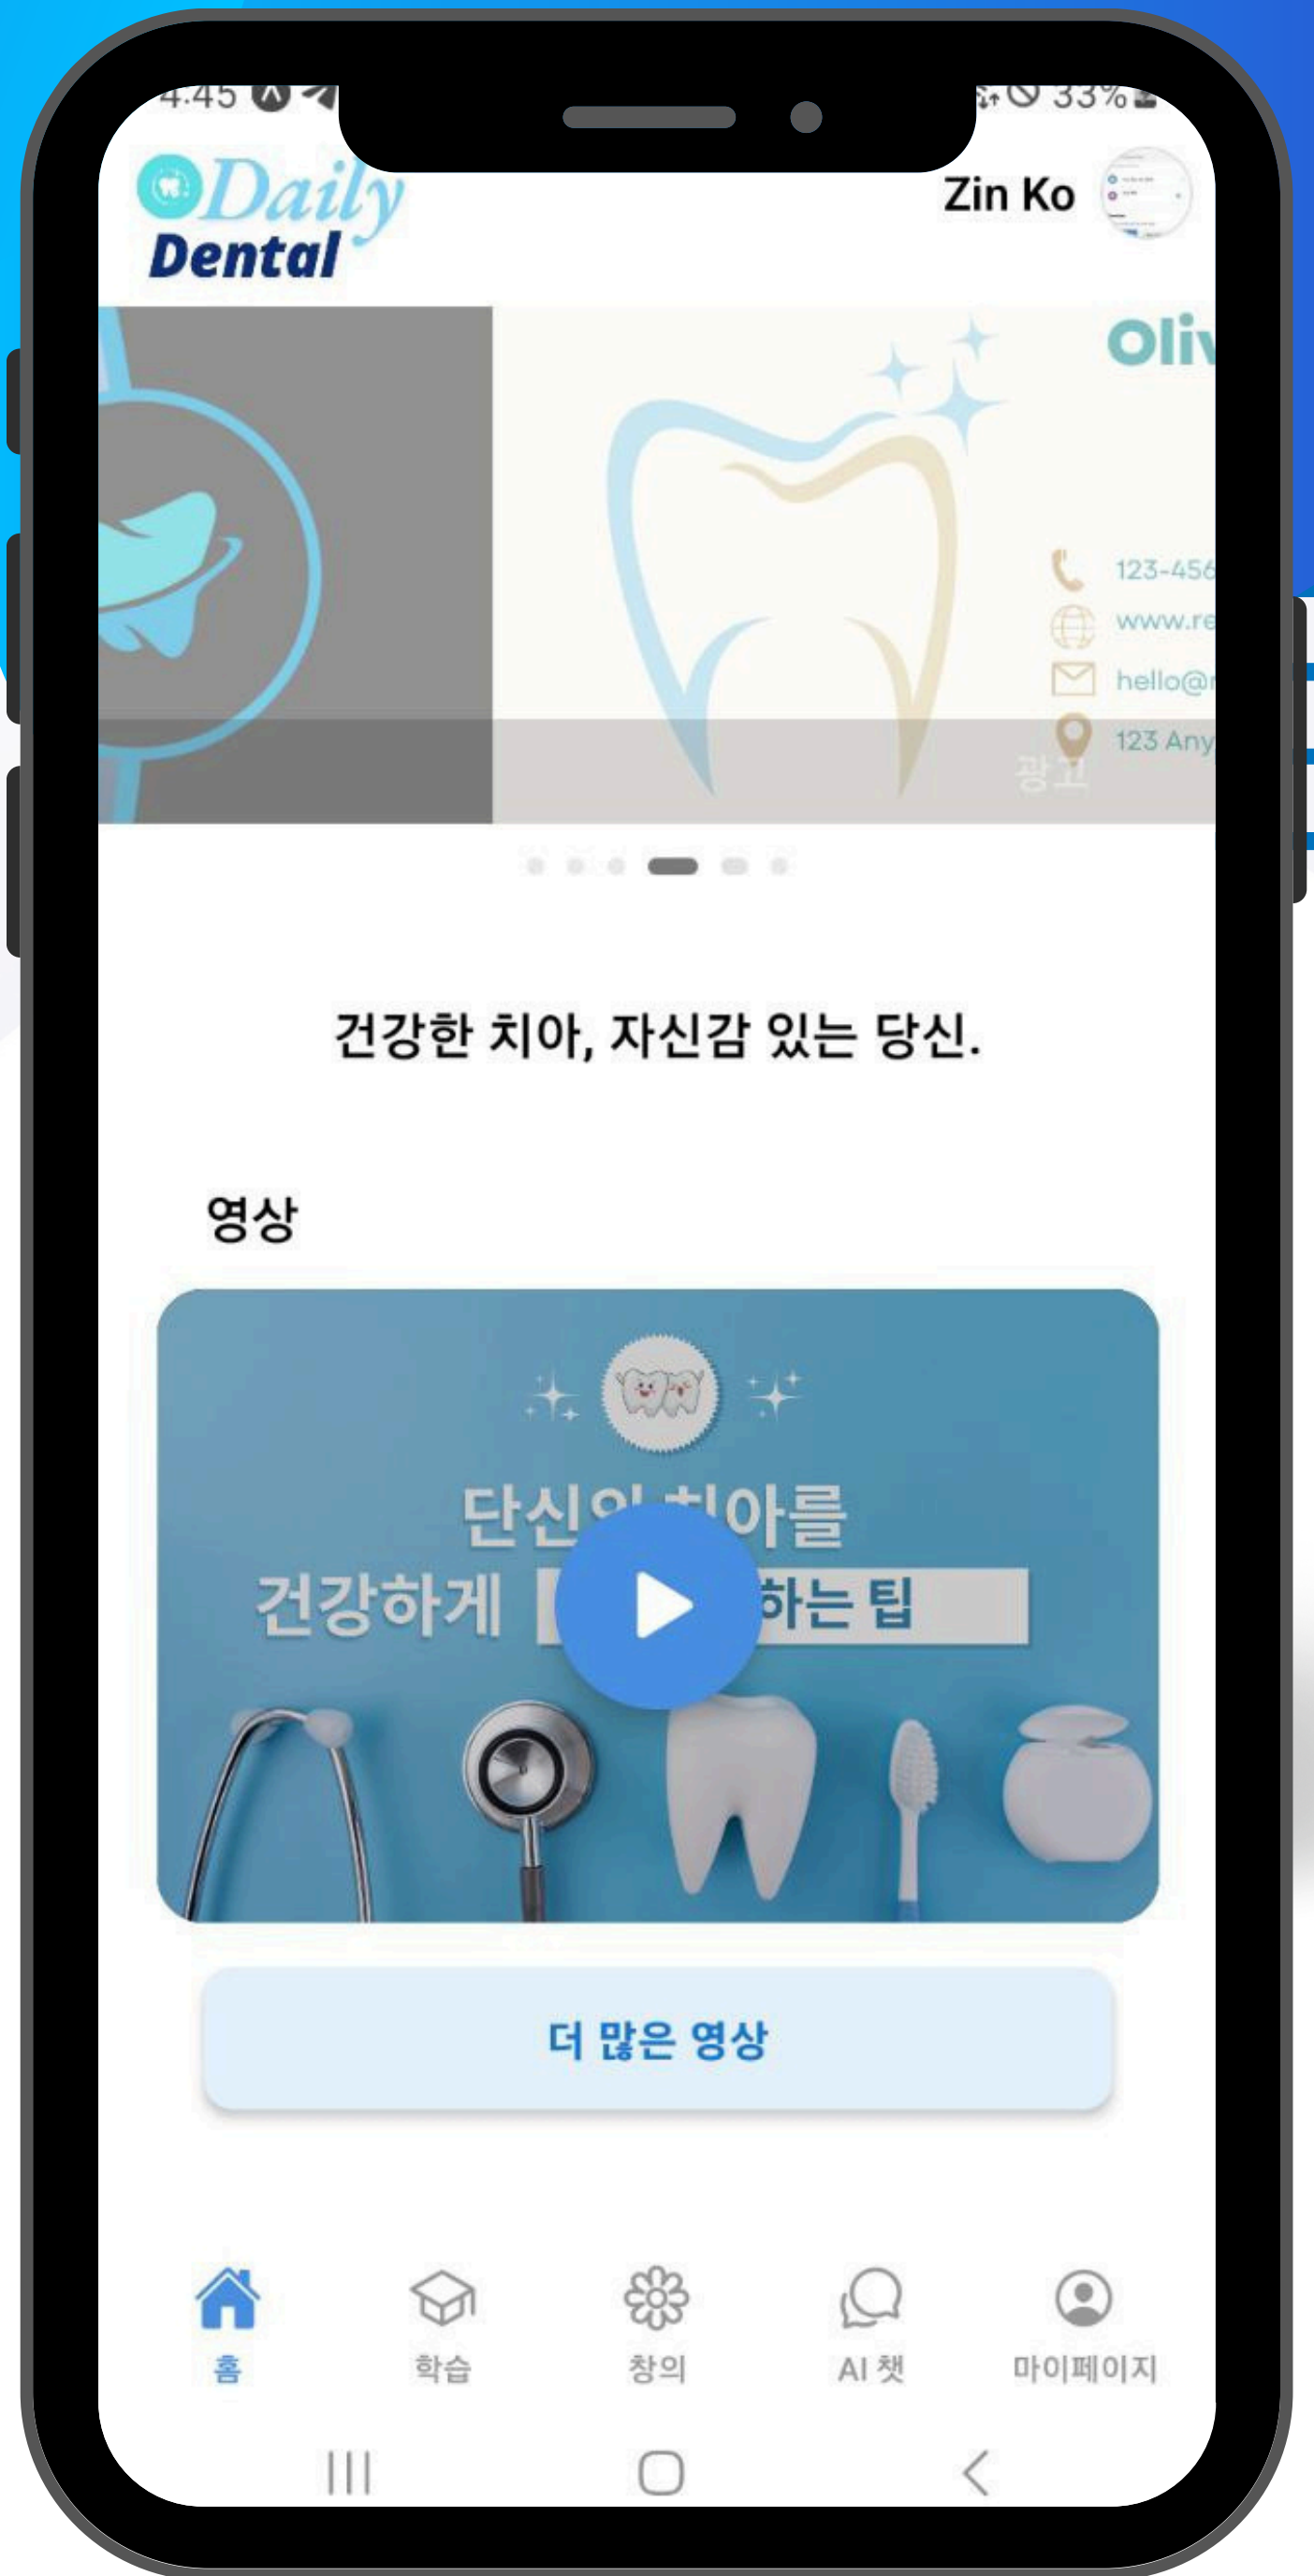

# Daily Dental

홈

## Daily Dental 앱 소개

Daily Dental 앱은 건강한 치아 유지를 위한 다양한 지원을 제공합니다. 이 앱은 광고, 동영상, 주요 서비스 등을 포함하며, 최근 실시된 설문조사 결과도 확인할 수 있습니다.

**Section 01**  
광고

**Section 02**  
주요 영상

XXXXXXXXXX  
XXXXXXXXXX  
XXXXXXXXXX  
XXXXXXXXXX