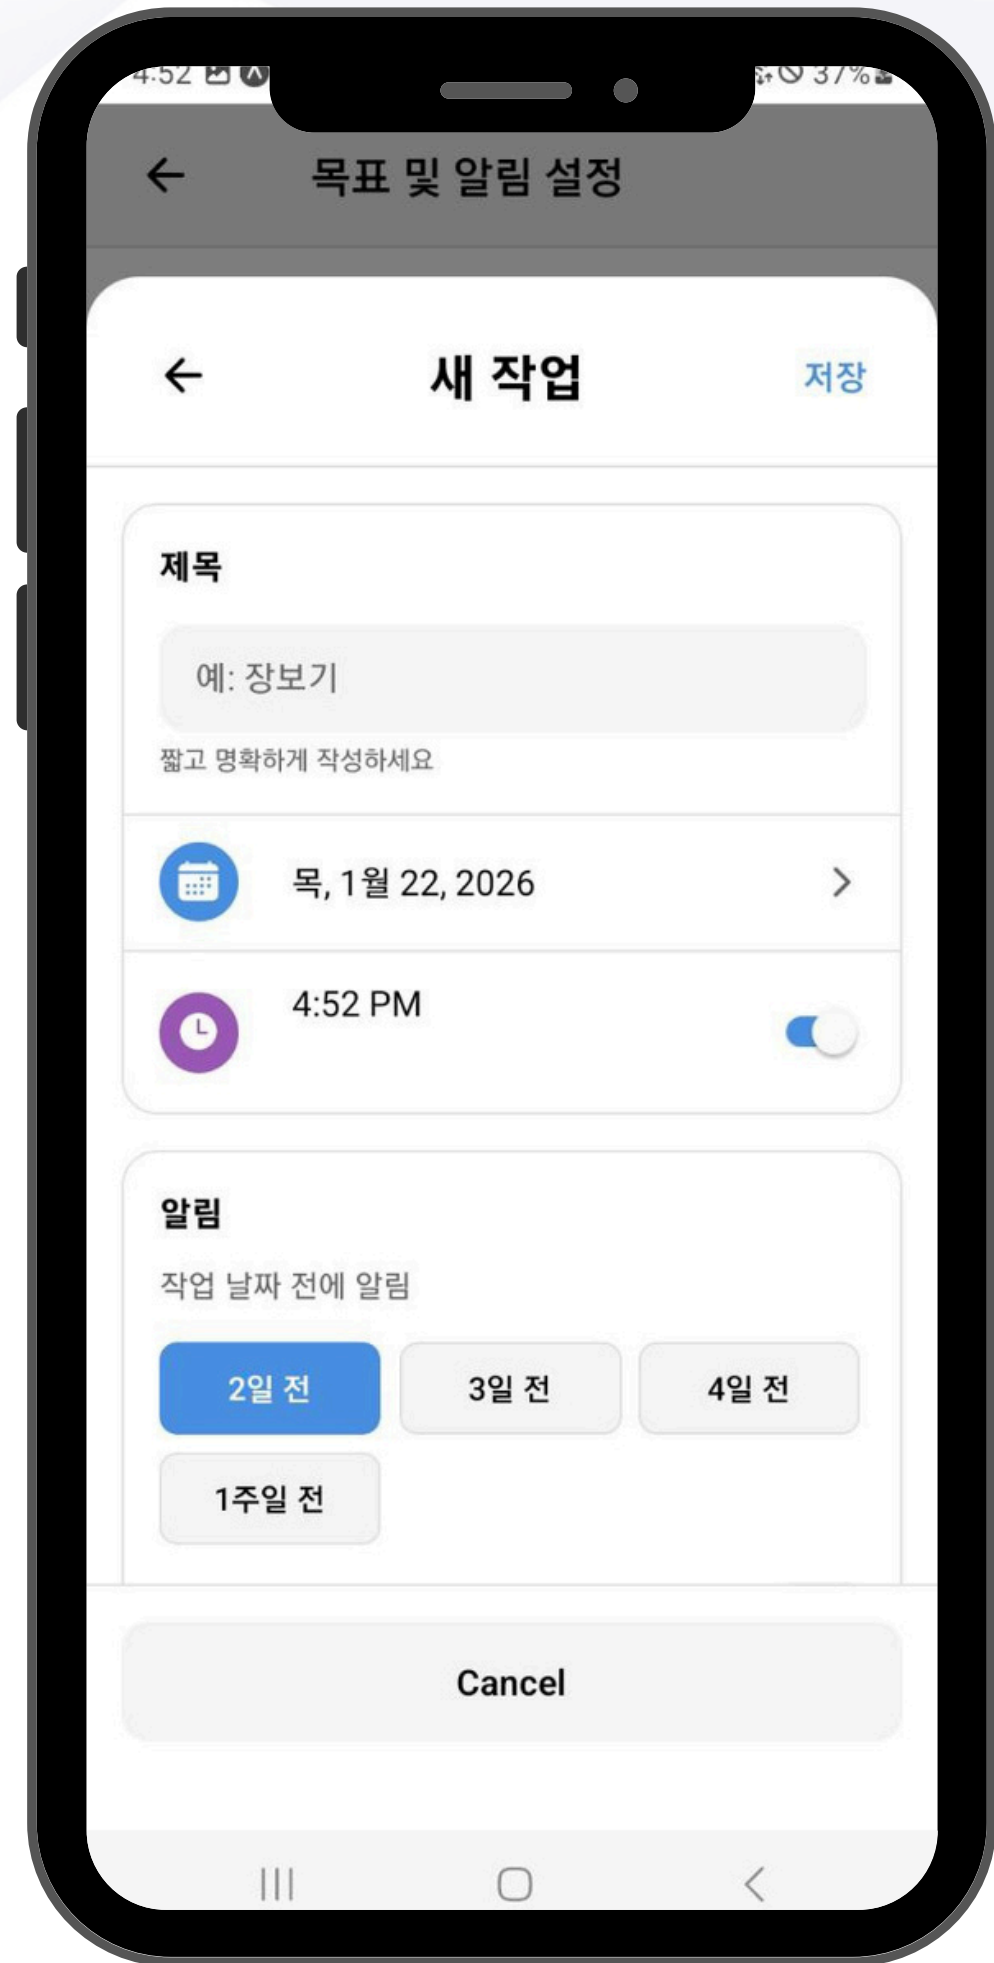

#컴퓨터정보과

+ Daily Dental

목표 및 알림

할 일 목록을 만들고 앱이 미리 알림을 보내도록 설정하여 중요한 작업을 놓치지 않도록 하세요.

XXXXXXXXXX
XXXXXXXXXX
XXXXXXXXXX
XXXXXXXXXX