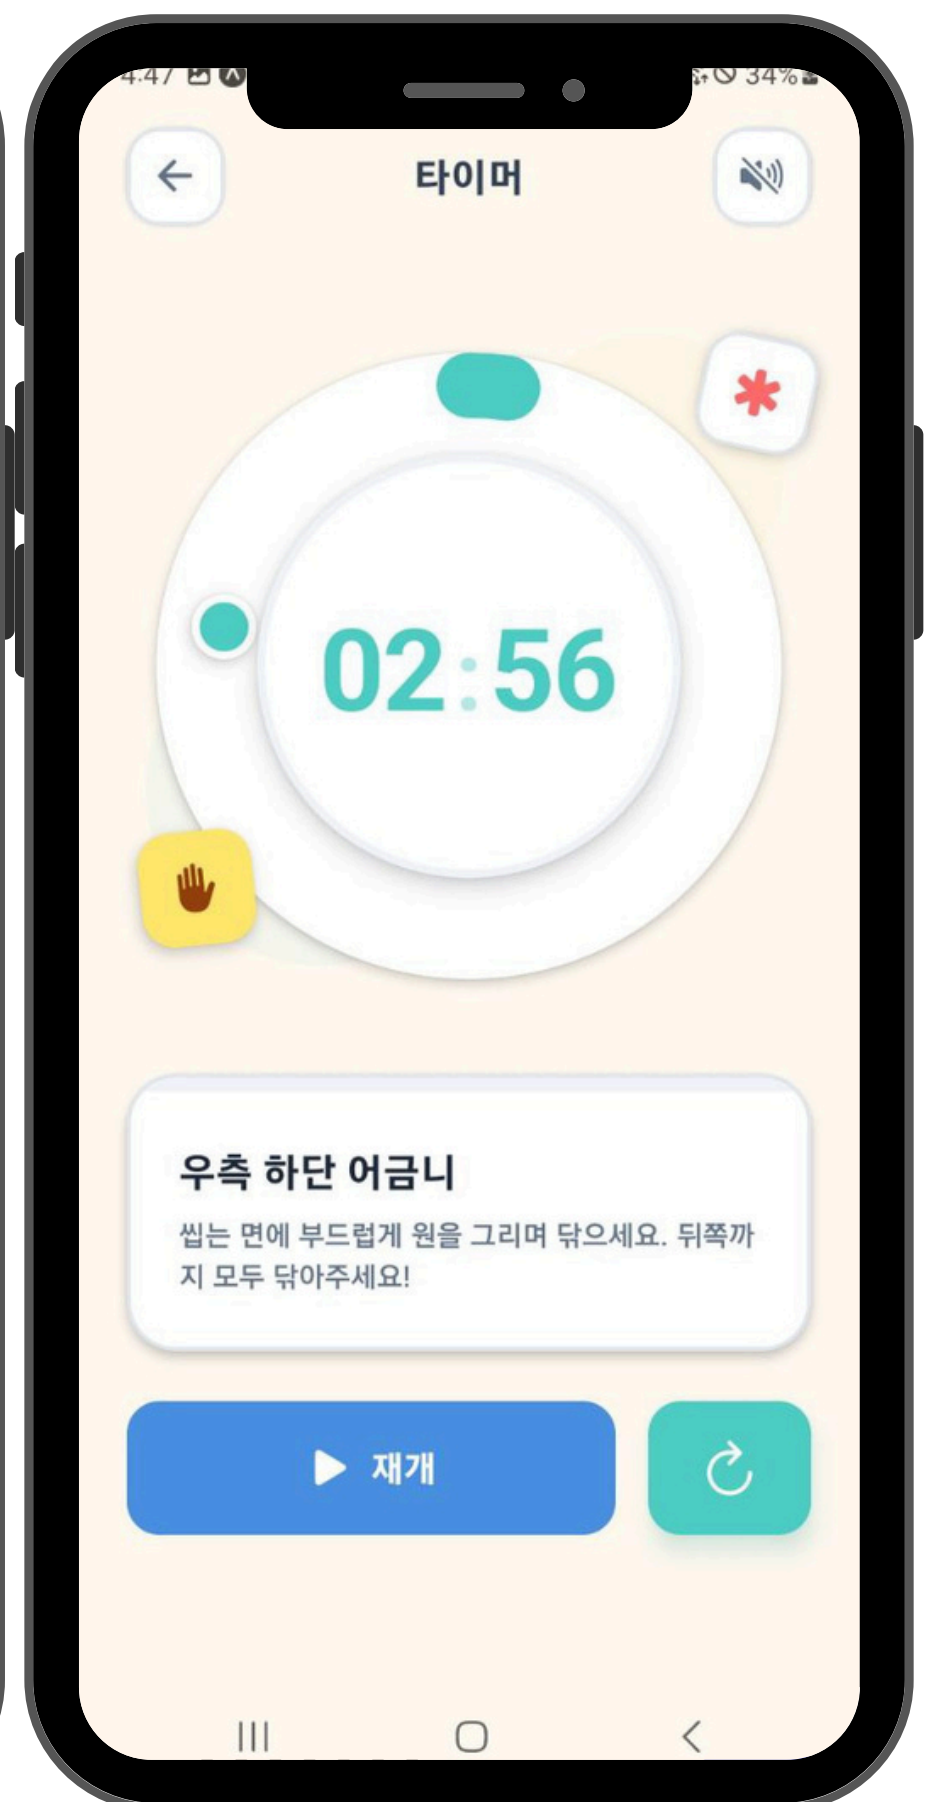

# + Daily Dental

창의

Daily Dental 애플리케이션의 치아 관리 페이지에서는 사용자가 다양한 활동을 통해 건강한 치아를 유지할 수 있도록 지원합니다.

## 지원 기능

- 3분 타이머
- AI를 이용한 구강 검사
- 치과 관련 제품 추천
- 데일리 퀴즈
- 게임 등 5가지 서비스 제공

xxxxxxx  
xxxxxxx  
xxxxxxx  
xxxxxxx

# Daily Dental

3분 타이머

사용자가 3분 동안 성로운 음악을 들으면, 칫솔 가이드에 따라 효과적으로 양치할 수 있도록 안내합니다.

#컴퓨터정보과