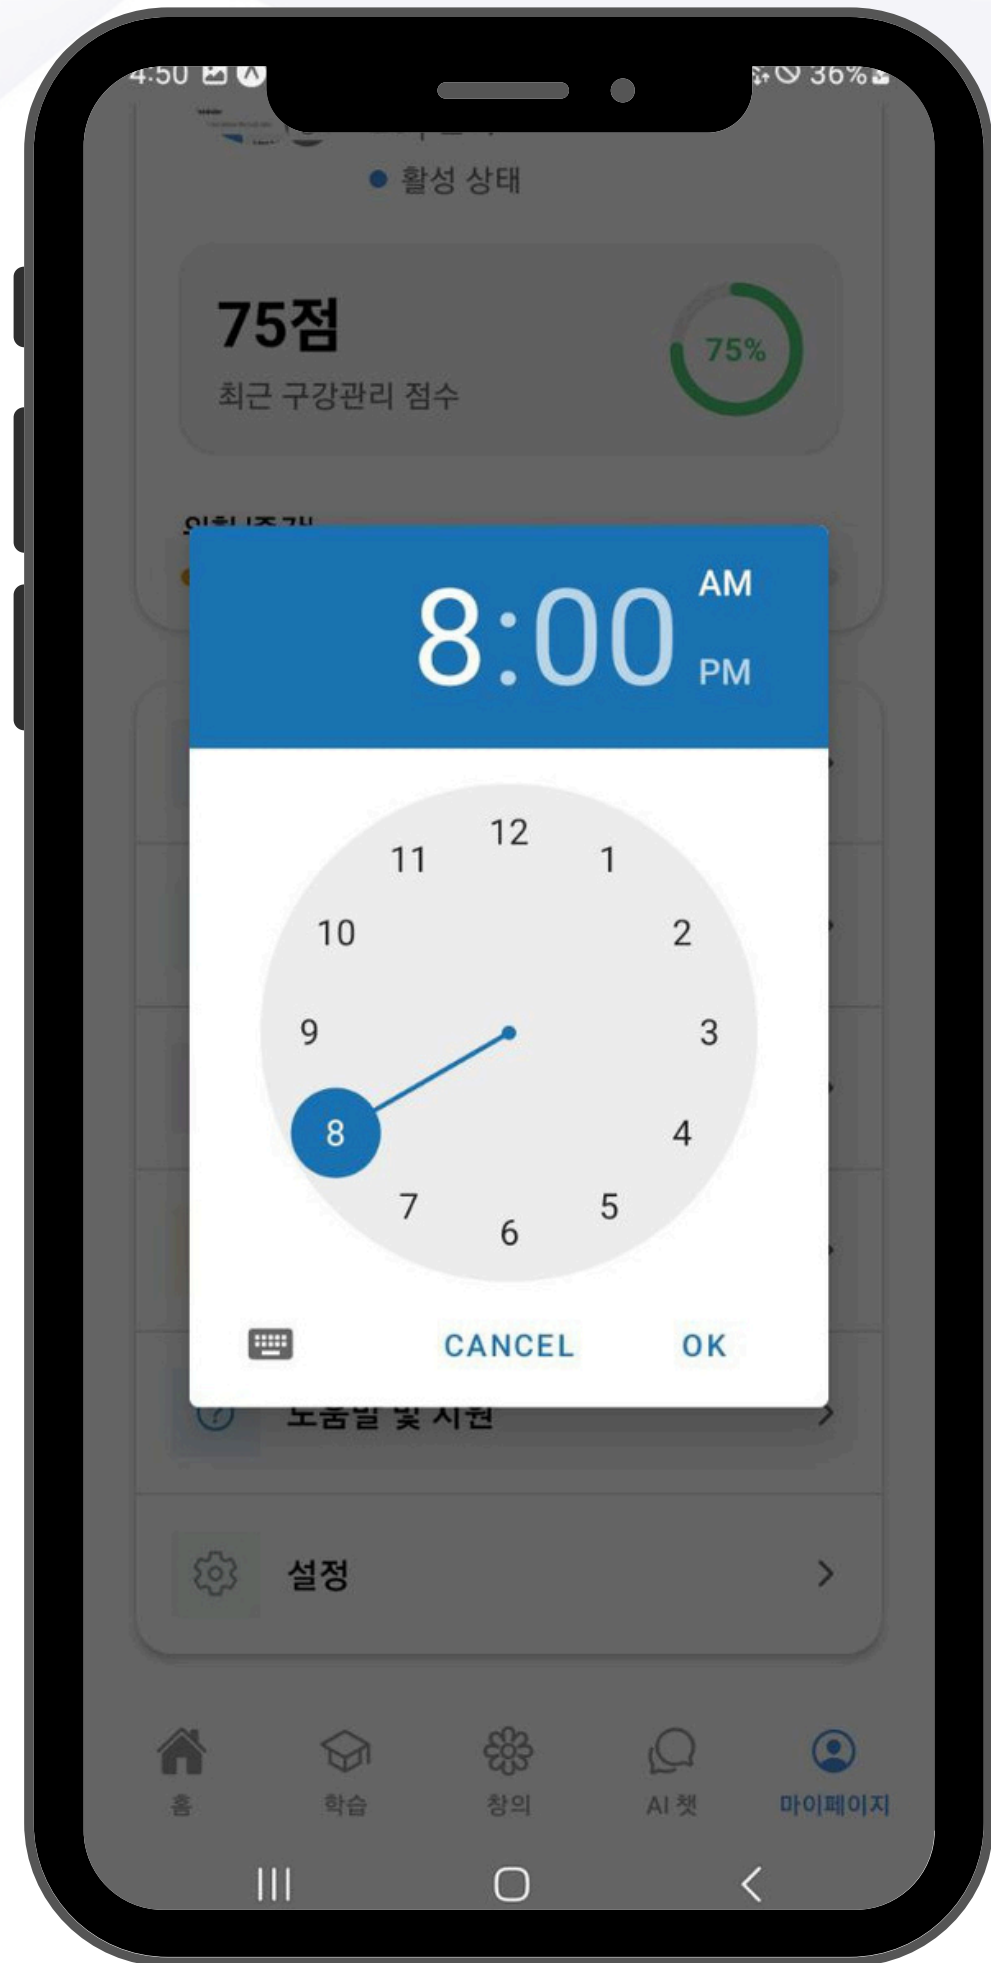

## 내 리포트 이력

오늘 하루의 게임 점수와 일일 퀴즈 점수를 일주일 동안 확인할 수 있습니다. 점수를 지속적으로 점검하며 발전 과정을 살펴보고, 점수의 상승 또는 하락 이유를 분석하는 것이 치아 관리의 효율성을 높이는 데 중요합니다.

#컴퓨터정보과

# Daily Dental

내 일일 루틴

하루에 세 번, 즉 아침, 오후, 저녁에 양치하는 습관을 기르도록 하십시오. 개인의 라이프스타일에 맞춰 적절한 시간을 설정하는 것이 중요합니다.