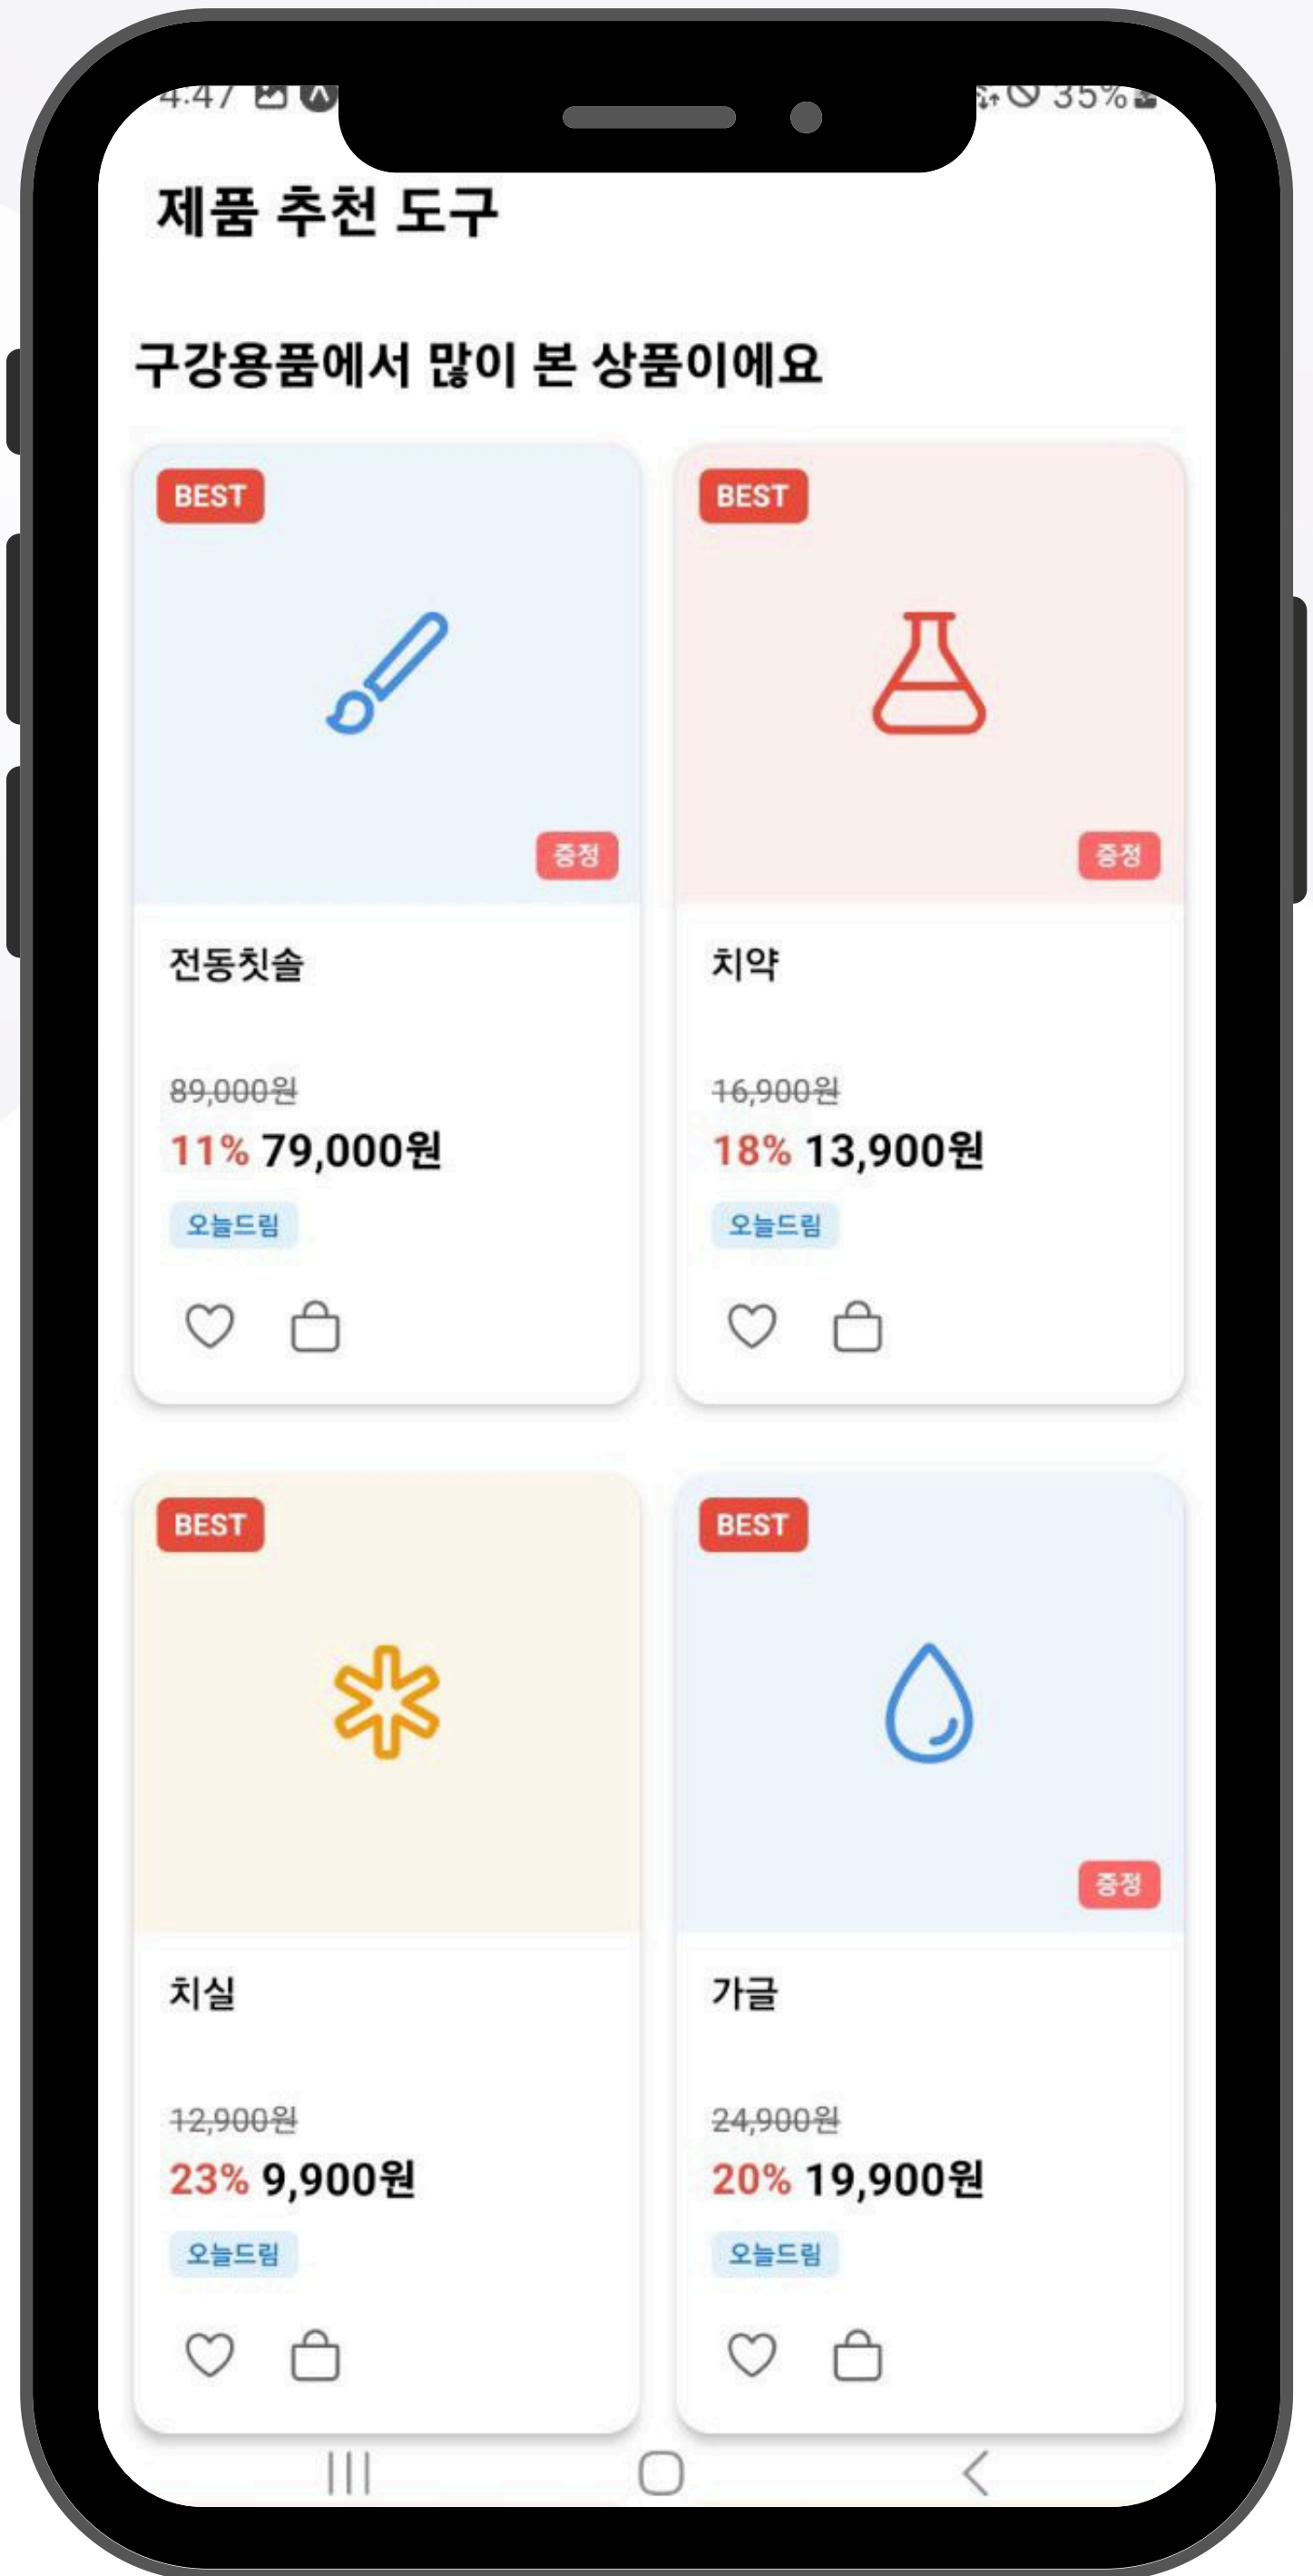

# Daily Dental

구강 검사

AI를 활용하여 사용자의 구강상태를 진단 받을 수 있습니다.

xxxxxxx  
xxxxxxx  
xxxxxxx  
xxxxxxx

+  
**Daily  
Dental**

치과 관련 제품 추천

XXXXXXXXXX  
XXXXXXXXXX  
XXXXXXXXXX  
XXXXXXXXXX

# Daily Dental

데일리 퀴즈

매일 다른 5개의 질문으로 치아에 대해 배우기

치아에 관한 다양한 정보를 익히기 위해 매일 새로운 5개의 질문을 던져 보세요.

xxxxxxx  
xxxxxxx  
xxxxxxx  
xxxxxxx