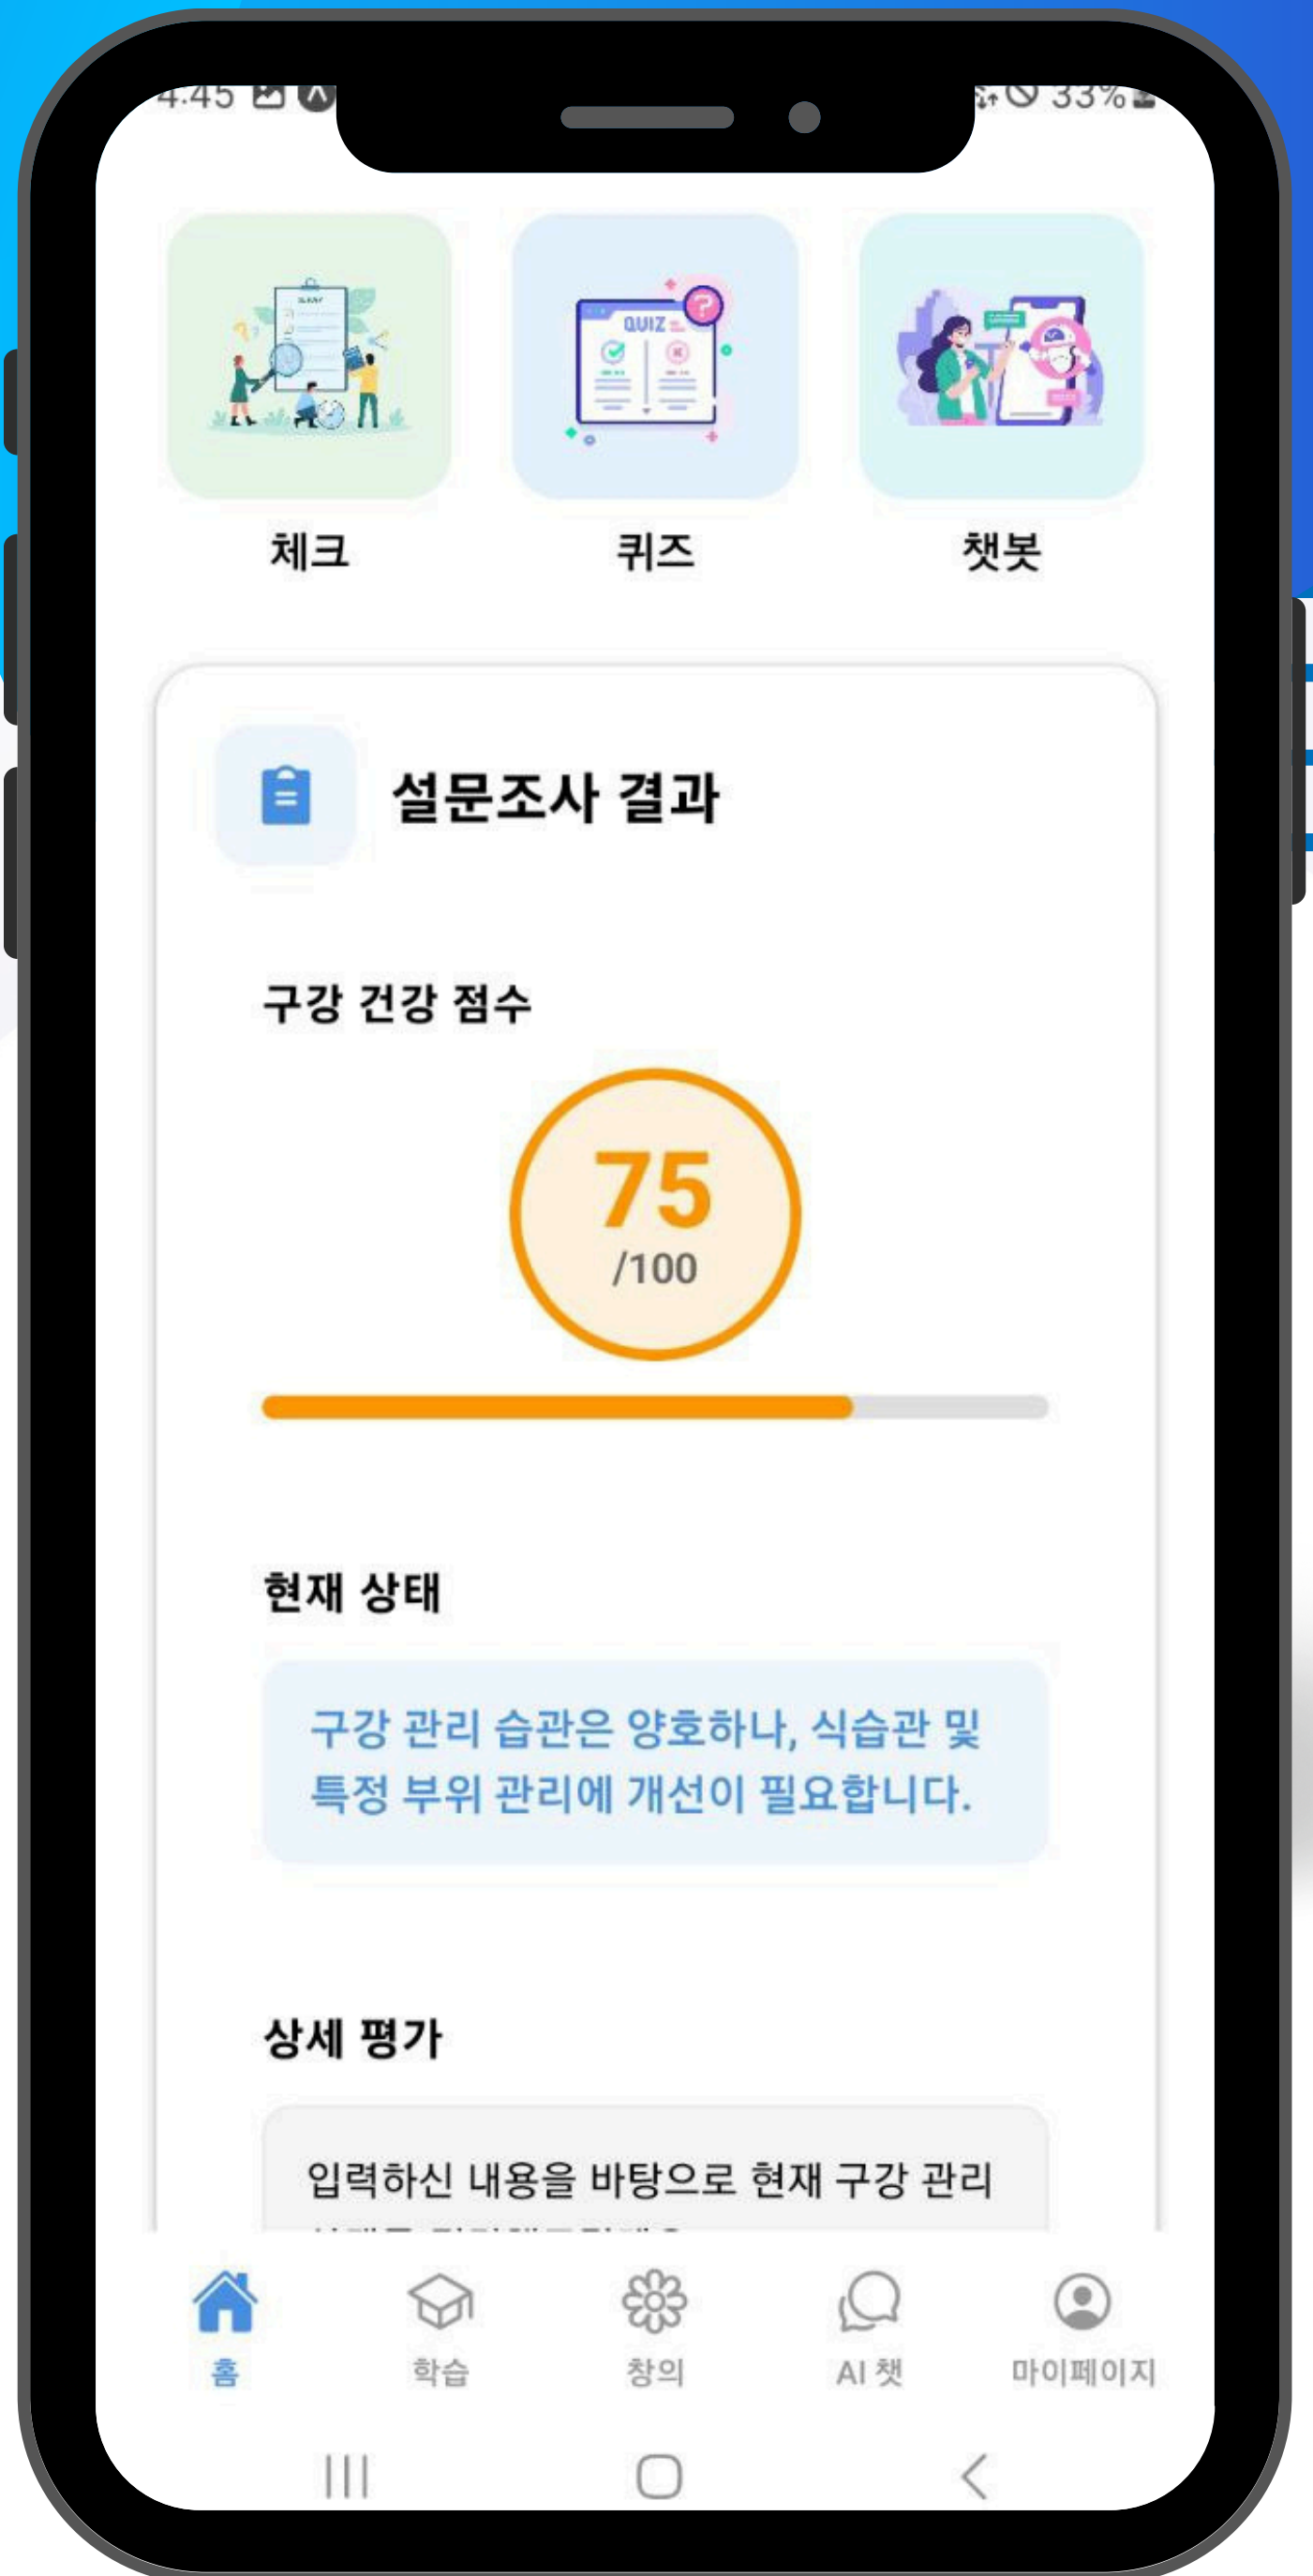

Daily Dental

홈

Section 03
주요 서비스

Section 04
조사 결과

XXXXXXXXXX
XXXXXXXXXX
XXXXXXXXXX
XXXXXXXXXX