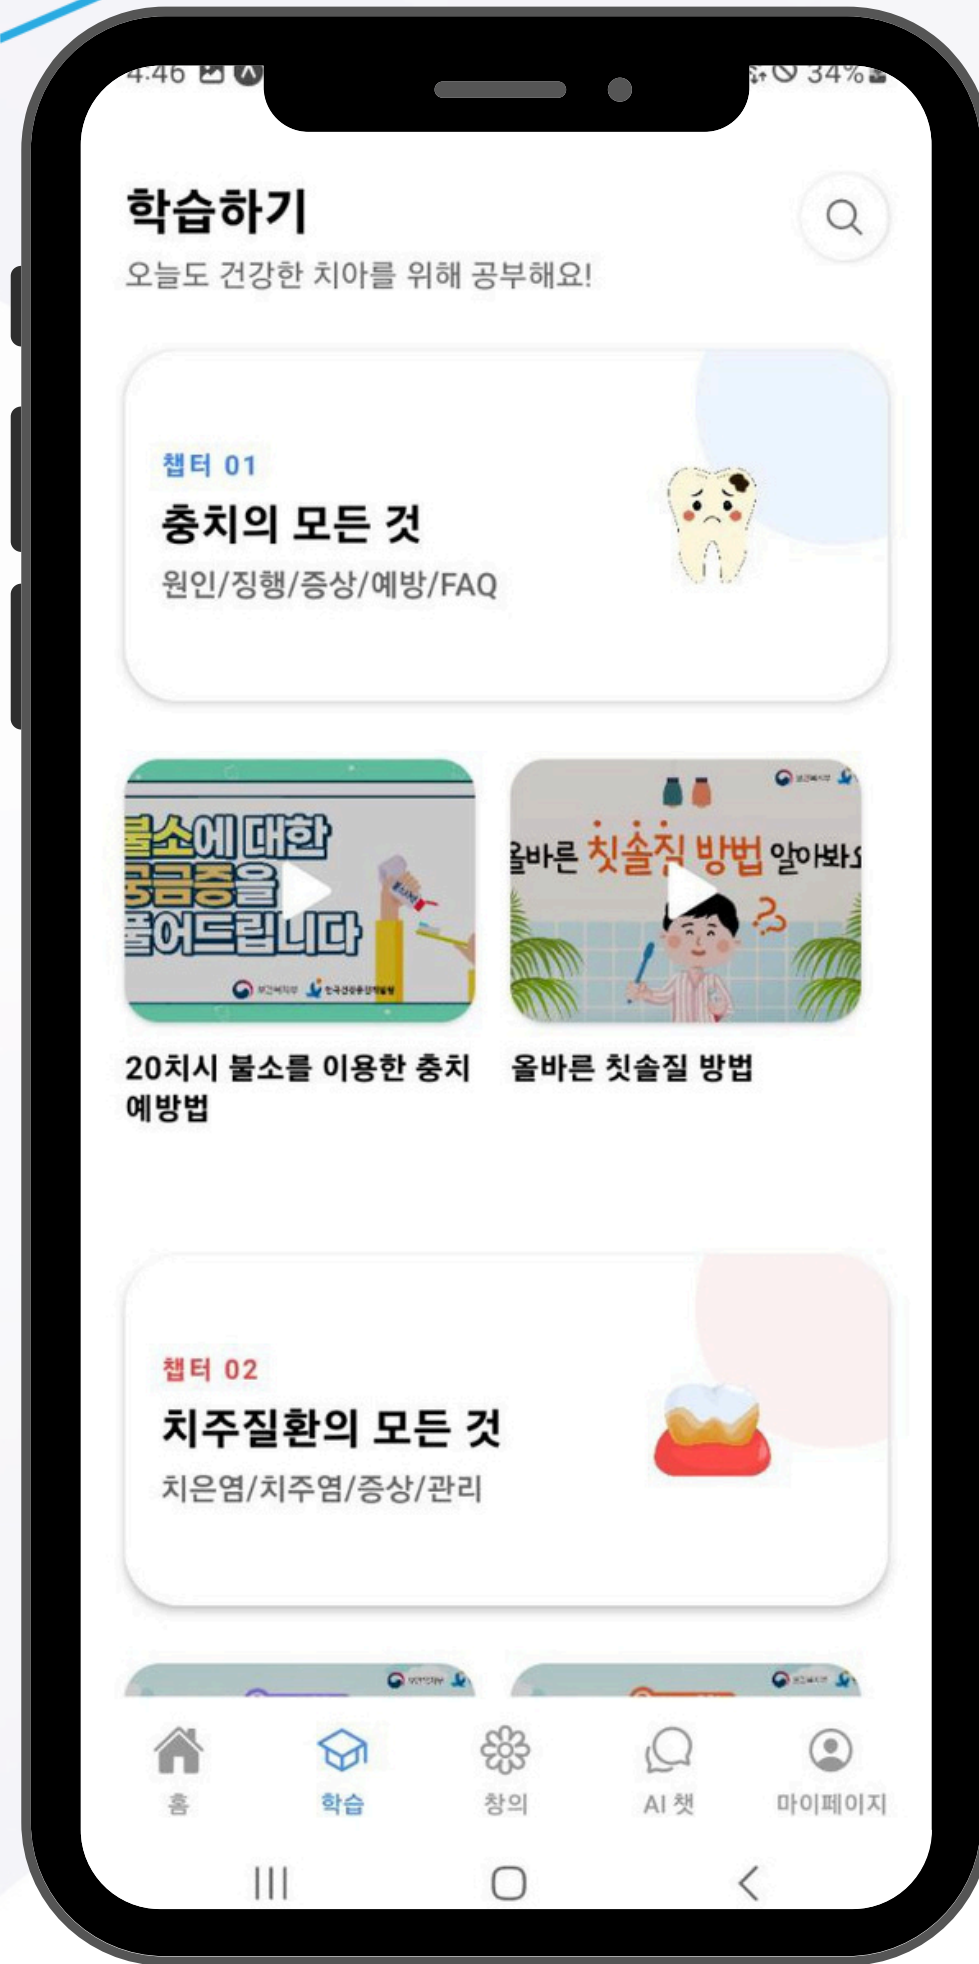

## Daily Dental 앱 소개

Daily Dental 앱은 건강한 치아 유지를 위한 다양한 지원을 제공합니다. 이 앱은 광고, 동영상, 주요 서비스 등을 포함하며, 최근 실시된 설문조사 결과도 확인할 수 있습니다.

**Section 01**  
광고

**Section 02**  
주요 영상

XXXXXXXXXX  
XXXXXXXXXX  
XXXXXXXXXX  
XXXXXXXXXX

# Daily Dental

홈

Section 03  
주요 서비스

Section 04  
조사 결과

XXXXXXXXXX  
XXXXXXXXXX  
XXXXXXXXXX  
XXXXXXXXXX

# + Daily Dental

학습

학습 페이지는 사용자가 건강한 치아를 관리 할 수 있도록 다양한 동영상을 통해 치아 관련 지식을 습득할 수 있도록 제공합니다.

XXXXXXXXXX  
XXXXXXXXXX  
XXXXXXXXXX

# + Daily Dental

창의

Daily Dental 애플리케이션의 치아 관리 페이지에서는 사용자가 다양한 활동을 통해 건강한 치아를 유지할 수 있도록 지원합니다.