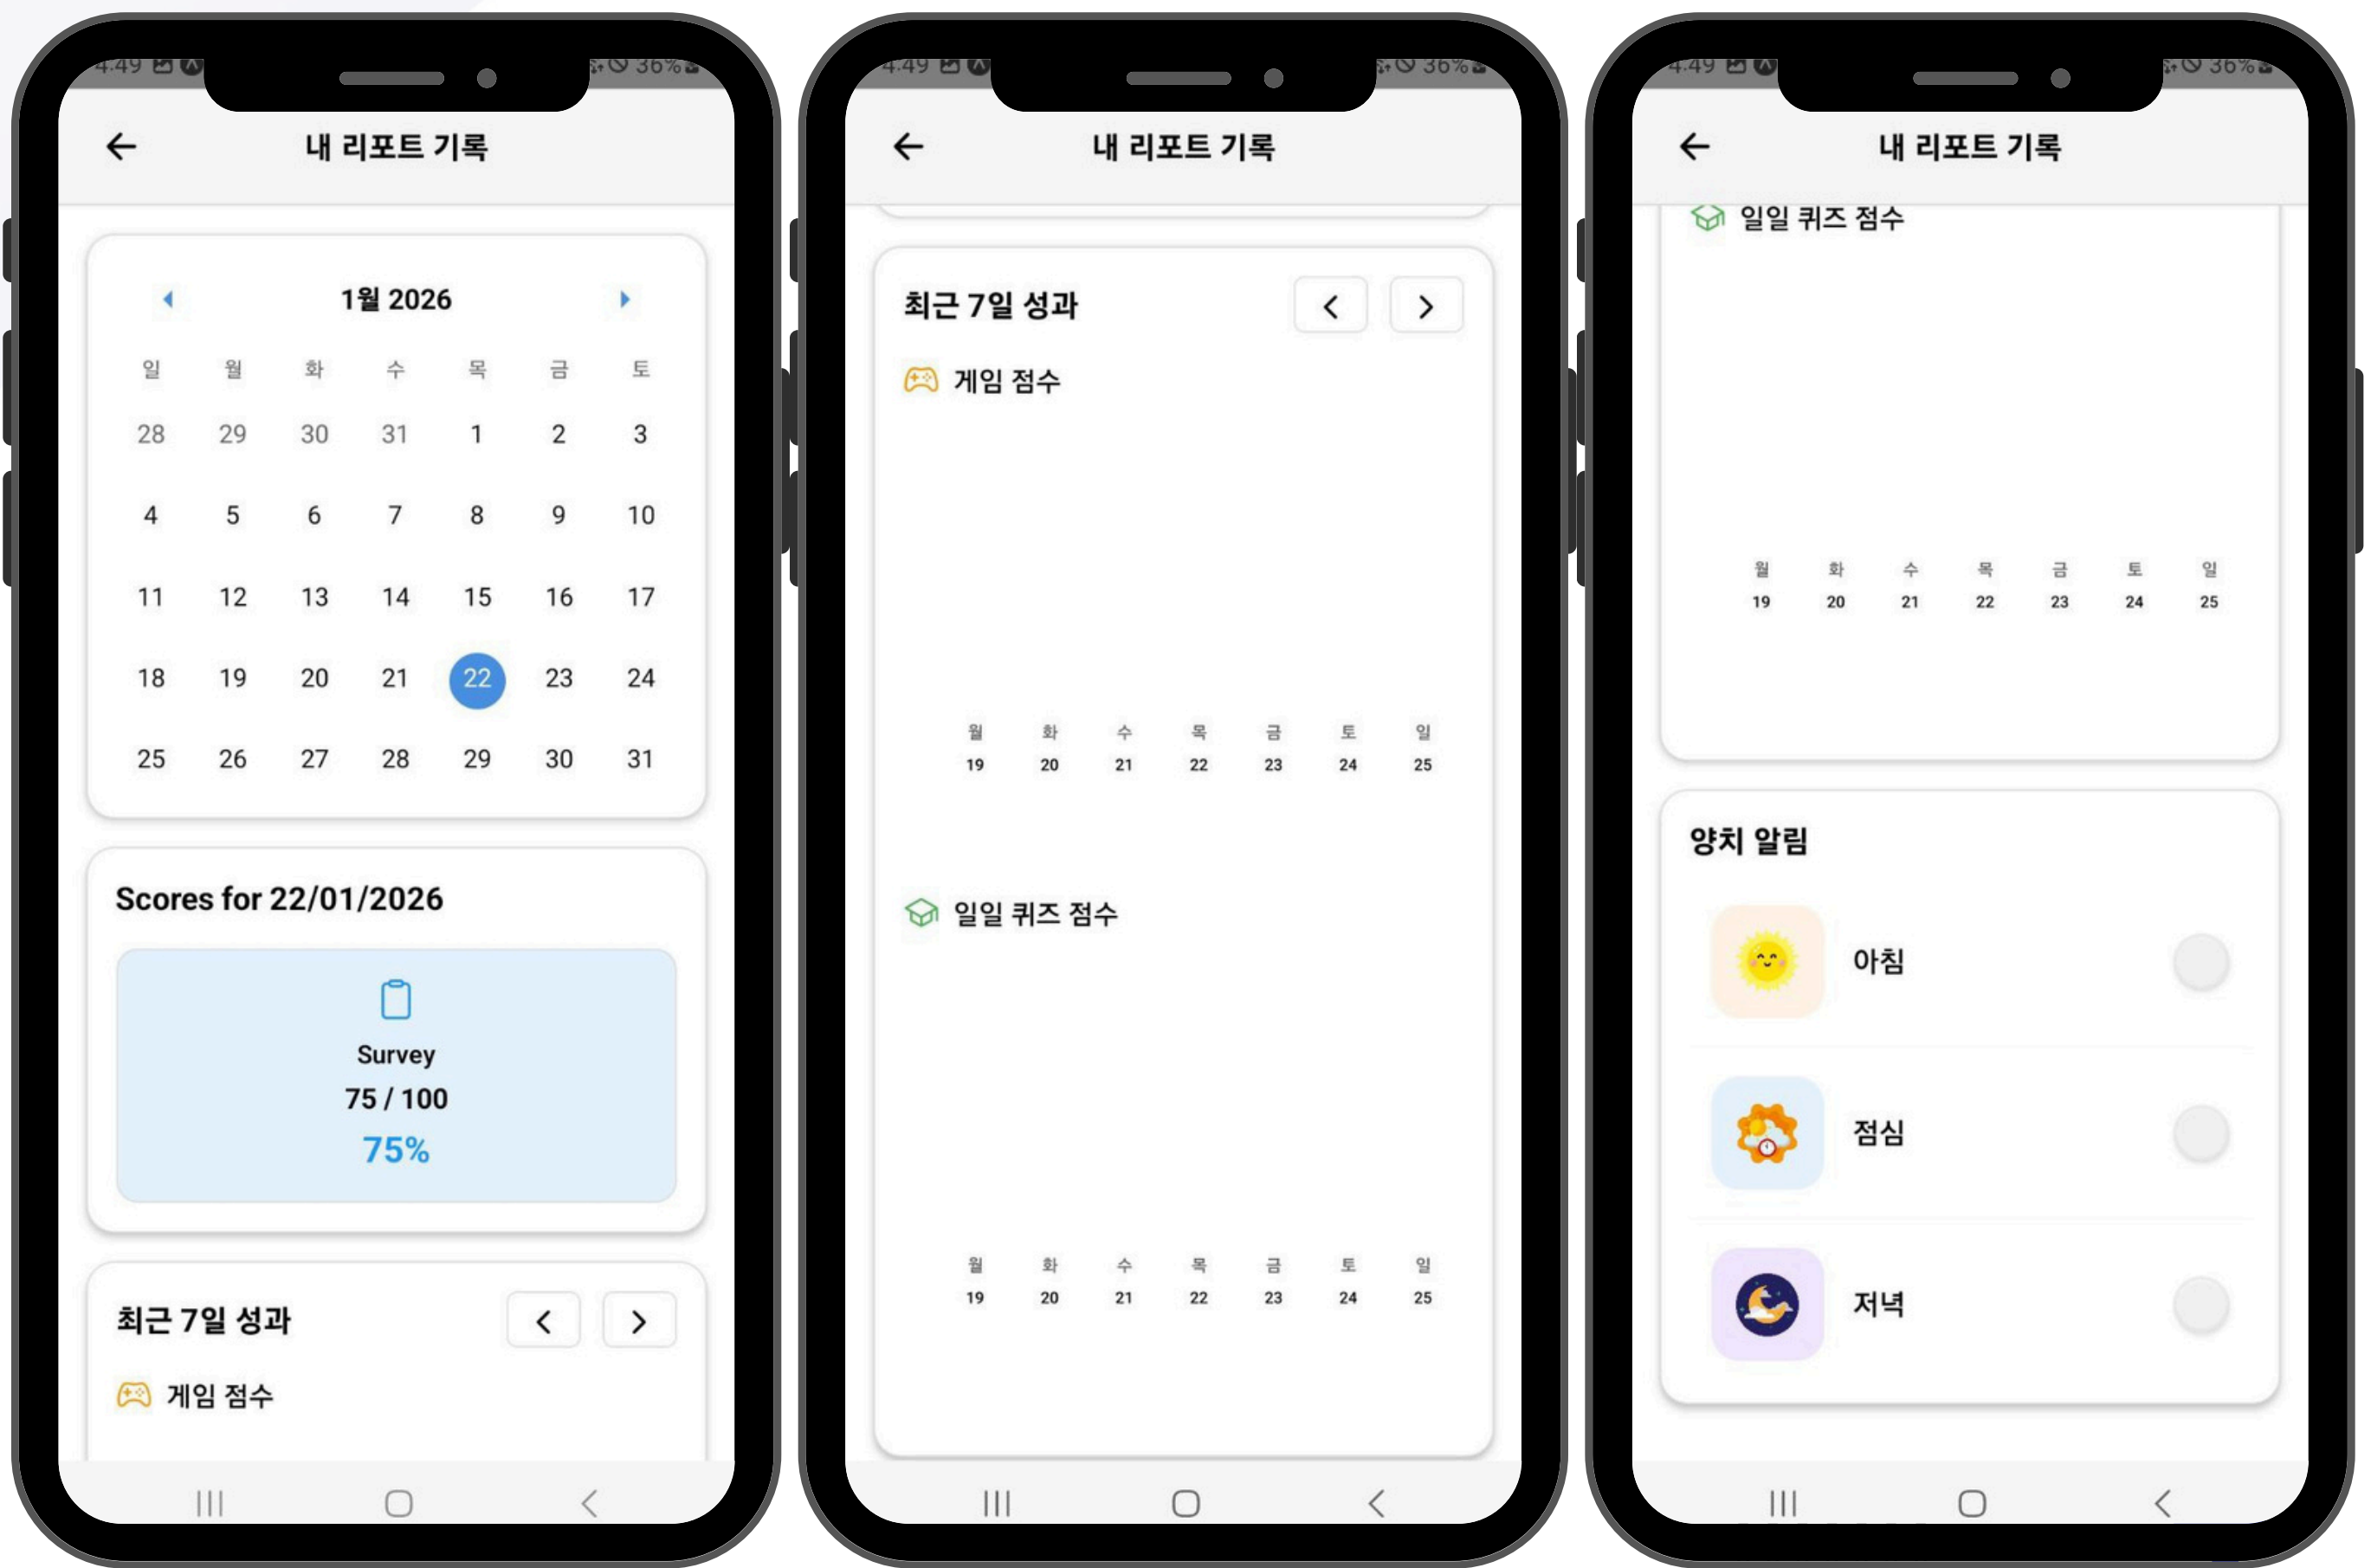

Daily Dental

내 리포트 이력

오늘 하루의 게임 점수와 일일 퀴즈 점수를 일주일 동안 확인할 수 있습니다. 점수를 지속적으로 점검하며 발전 과정을 살펴보고, 점수의 상승 또는 하락 이유를 분석하는 것이 치아 관리의 효율성을 높이는 데 중요합니다.