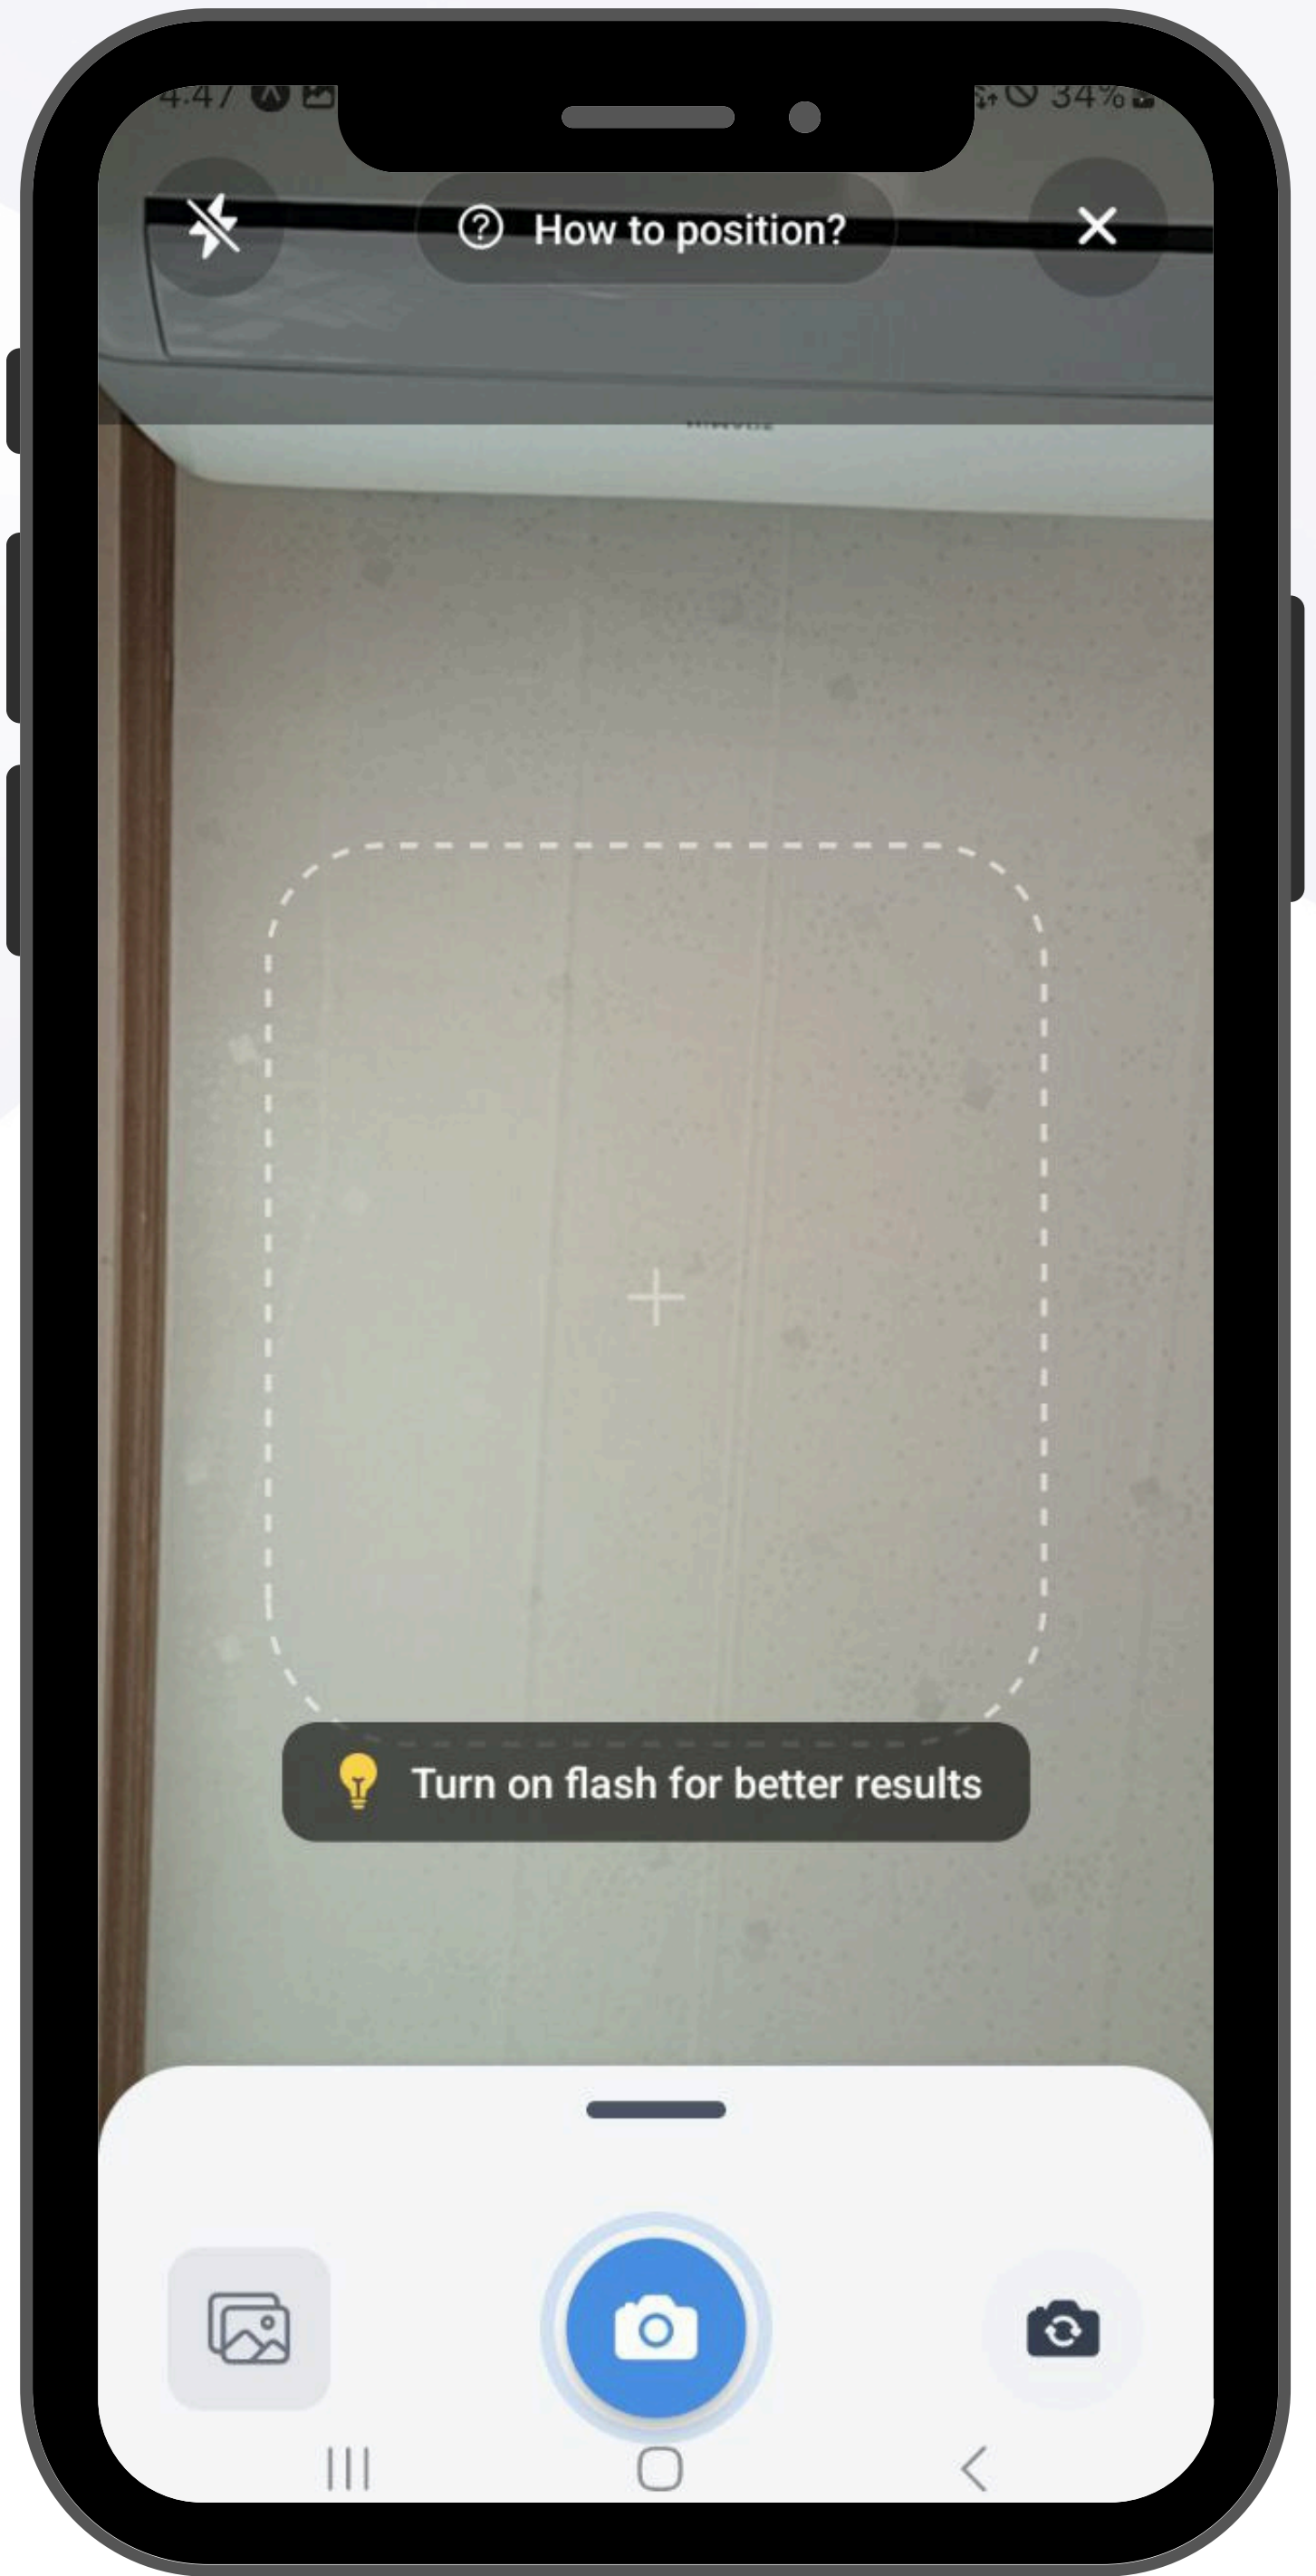

#컴퓨터정보과

Daily Dental

구강 검사

AI를 활용하여 사용자의 구강상태를 진단 받을 수 있습니다.

xxxxxxx
xxxxxxx
xxxxxxx
xxxxxxx