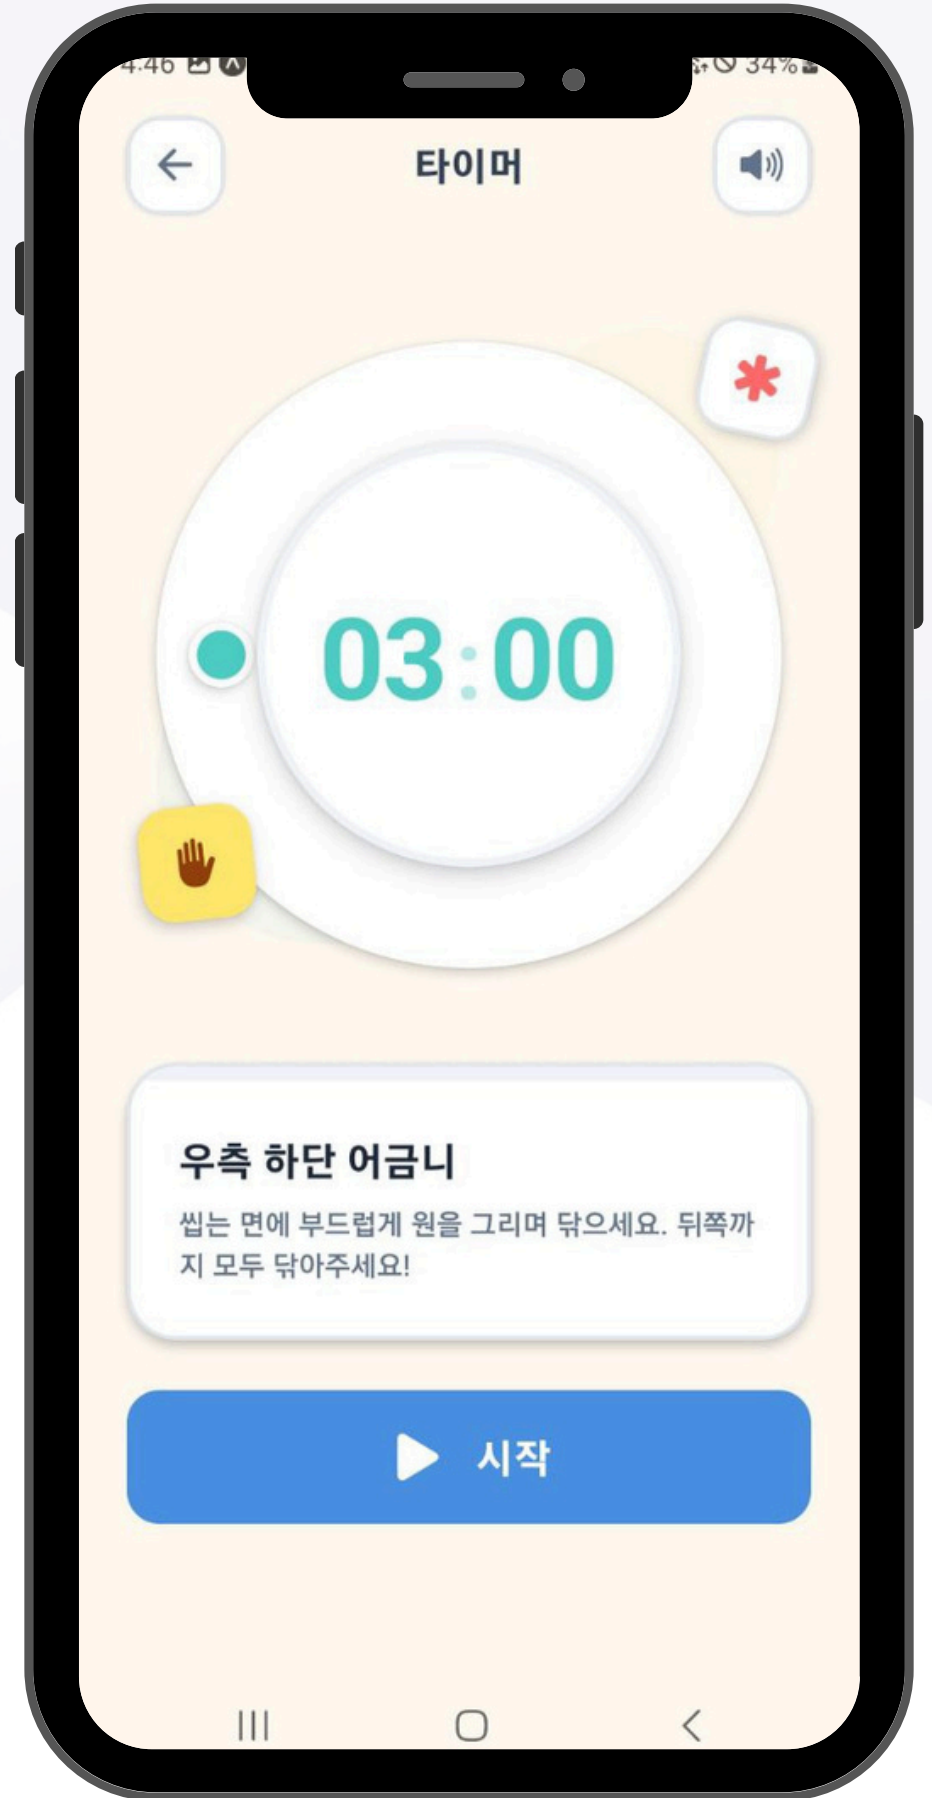

# + Daily Dental

창의

Daily Dental 애플리케이션의 치아 관리 페이지에서는 사용자가 다양한 활동을 통해 건강한 치아를 유지할 수 있도록 지원합니다.

## 지원 기능

- 3분 타이머
- AI를 이용한 구강 검사
- 치과 관련 제품 추천
- 데일리 퀴즈
- 게임 등 5가지 서비스 제공

xxxxxxx  
xxxxxxx  
xxxxxxx  
xxxxxxx

# Daily Dental

3분 타이머

사용자가 3분 동안 성로운 음악을 들으면, 칫솔 가이드에 따라 효과적으로 양치할 수 있도록 안내합니다.

#컴퓨터정보과