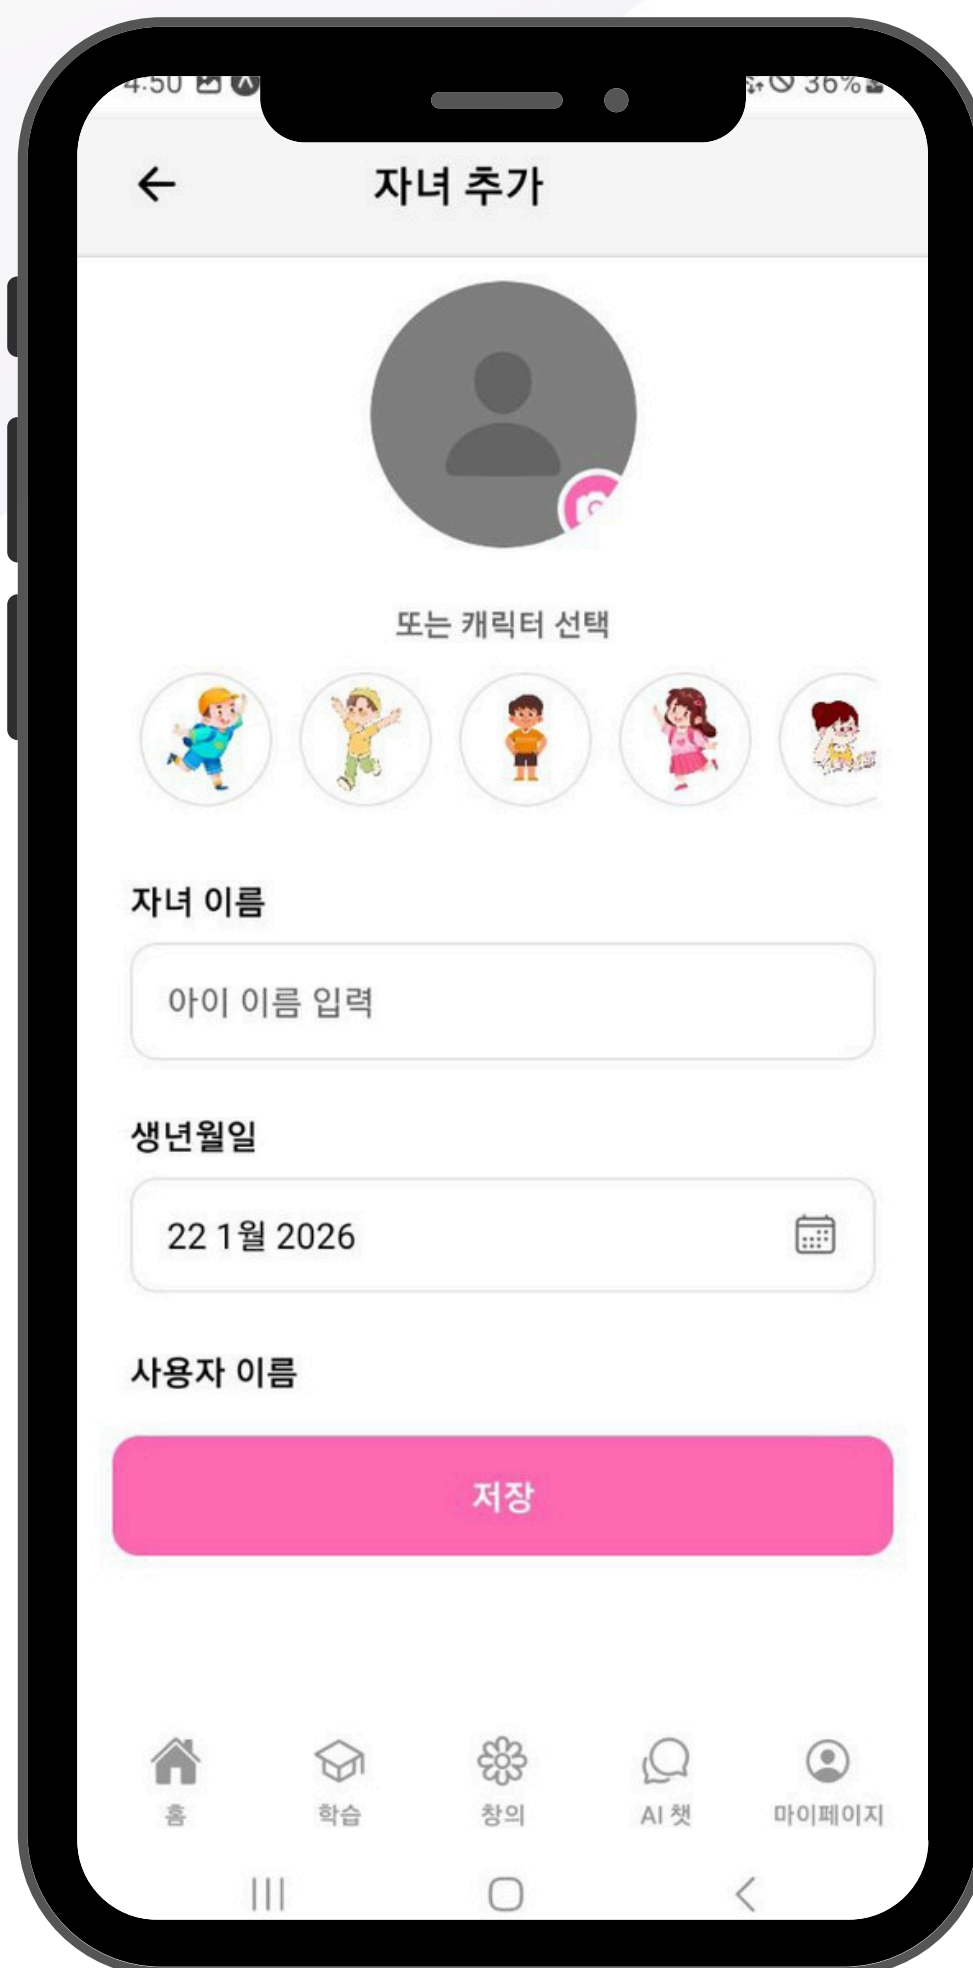

Daily Dental

가족 추가

자녀를 추가하여 게임, 퀴즈, 양치 시간 동안의 점수를 효과적으로 모니터링하세요.