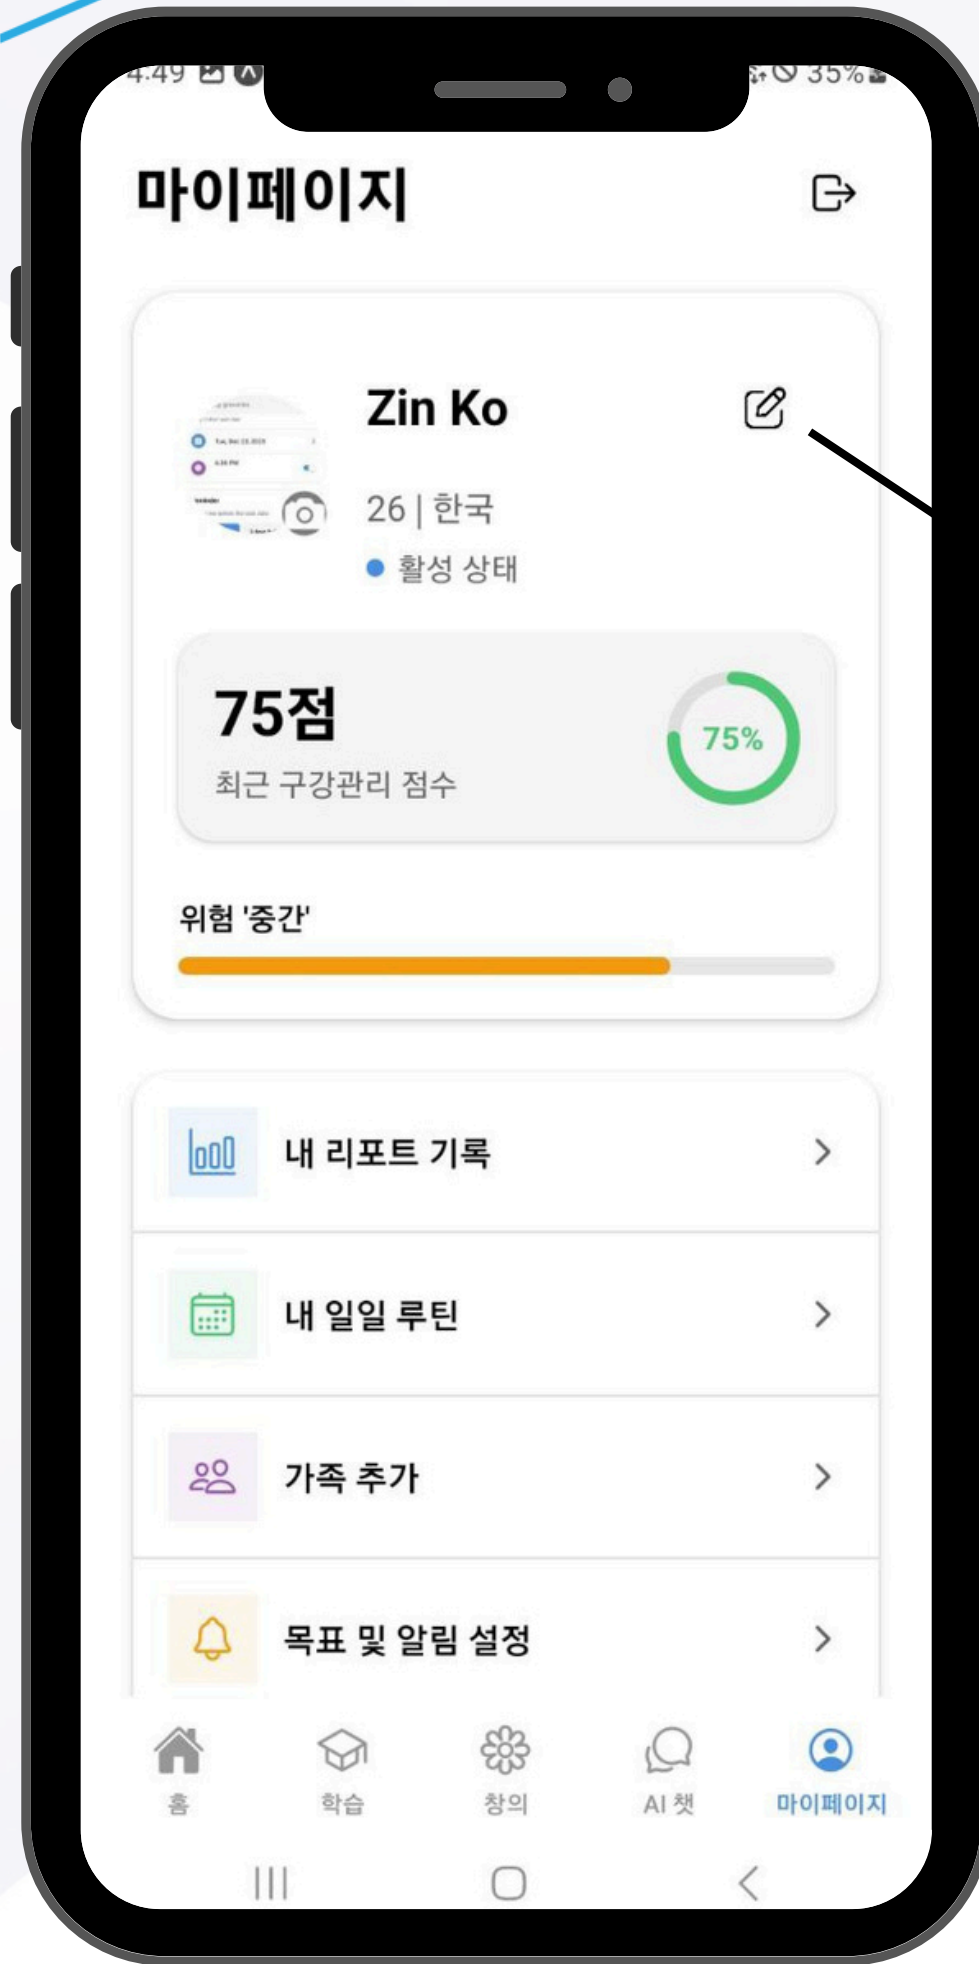

#컴퓨터정보과

Daily Dental

마이프로파일

사용자는 언제든지 프로필 정보를 업데이트하여
개인정보 설정을 관리할 수 있습니다.