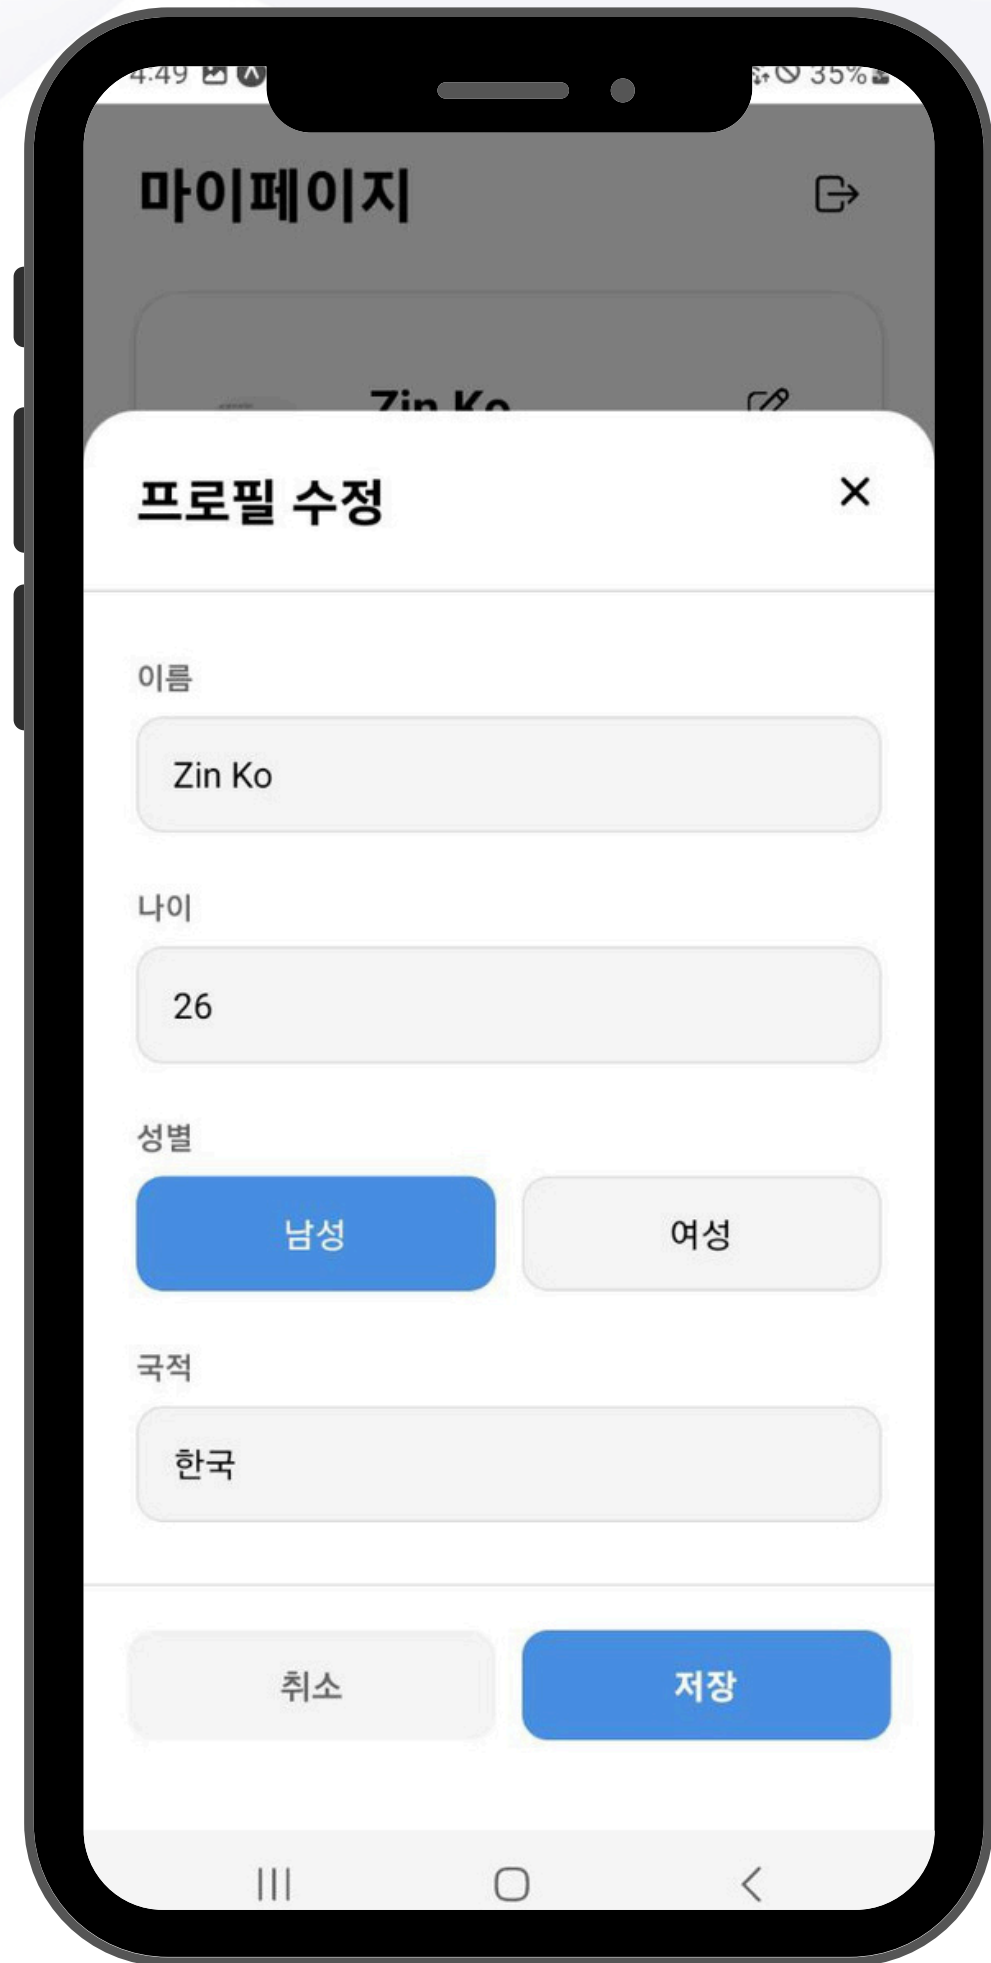

#컴퓨터정보과

Daily Dental

마이프로파일

사용자는 언제든지 프로필 정보를 업데이트하여
개인정보 설정을 관리할 수 있습니다.