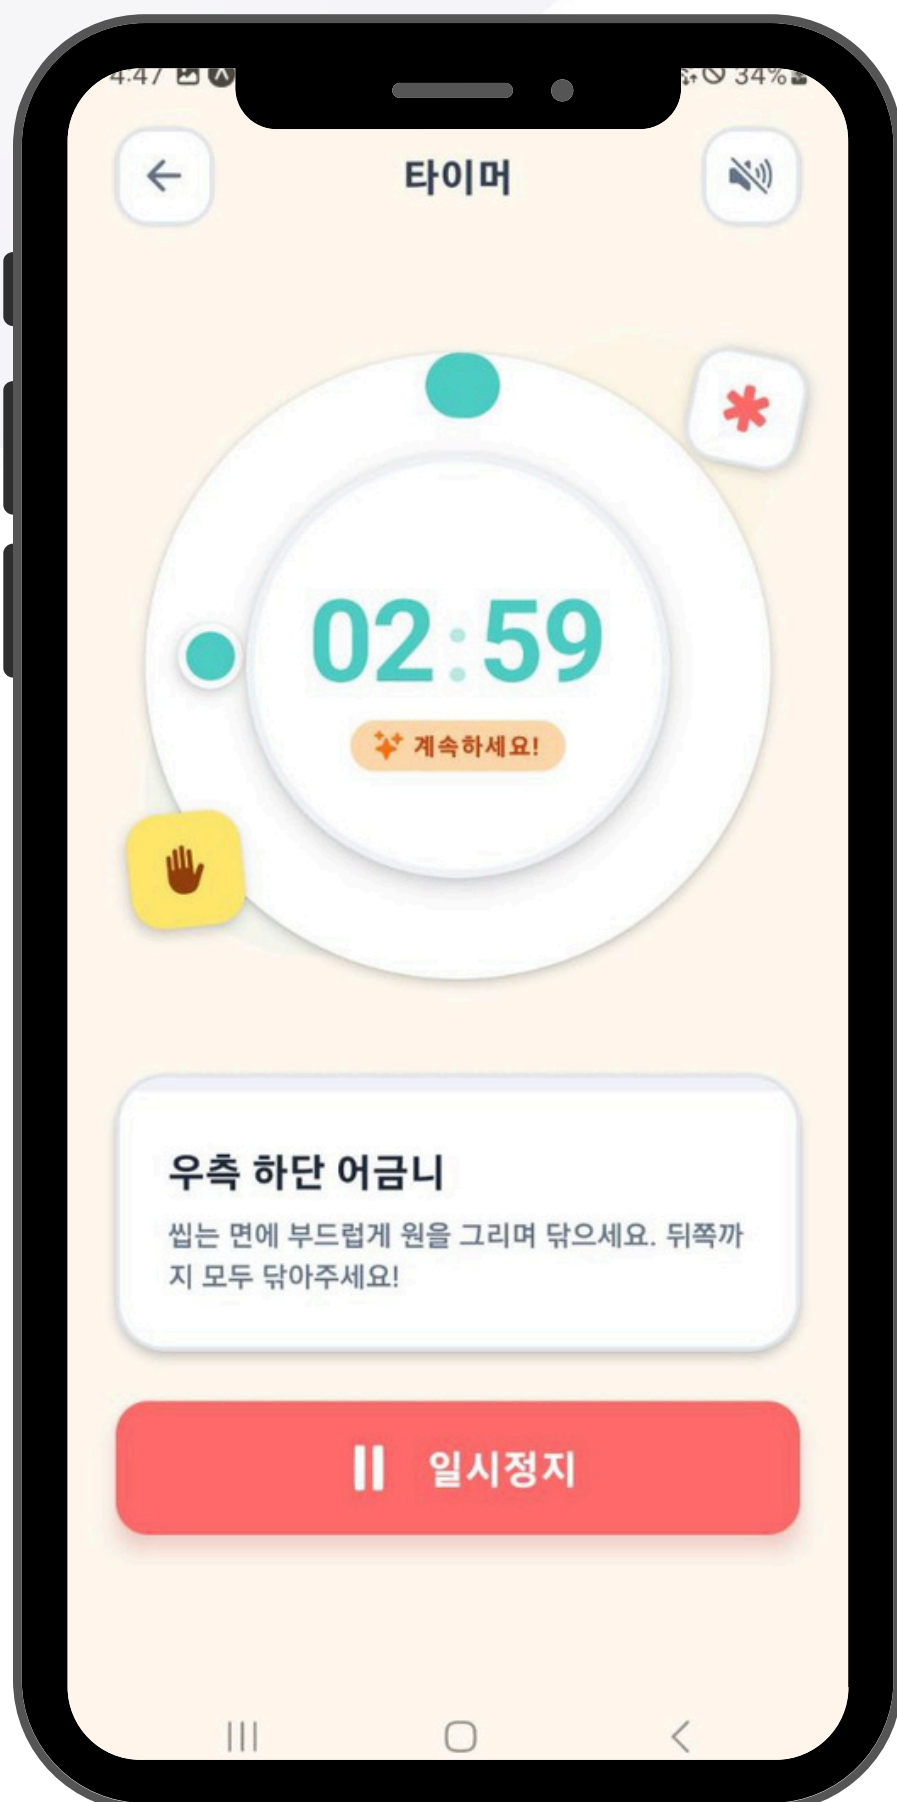

# + Daily Dental

창의

Daily Dental 애플리케이션의 치아 관리 페이지에서는 사용자가 다양한 활동을 통해 건강한 치아를 유지할 수 있도록 지원합니다.

## 지원 기능

- 3분 타이머
- AI를 이용한 구강 검사
- 치과 관련 제품 추천
- 데일리 퀴즈
- 게임 등 5가지 서비스 제공

xxxxxxx  
xxxxxxx  
xxxxxxx  
xxxxxxx

# Daily Dental

3분 타이머

사용자가 3분 동안 성로운 음악을 들으면, 칫솔 가이드에 따라 효과적으로 양치할 수 있도록 안내합니다.

#컴퓨터정보과